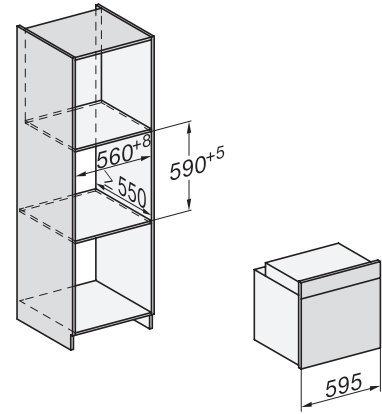

H 7464 BP

Pečící trouba

v perfektně kombinovatelném designu s pokrmovým teploměrem a LED osvětlením.

H226x-1B/BP/E/EP//IP, H2760B/BP, H28x0B/BP, H7x6xB/BP/BPX installation drawings

H2760B/BP, H28x0B/BP, H7x6xB/BP/BPX, DGC7351, DGC7151, installation drawings