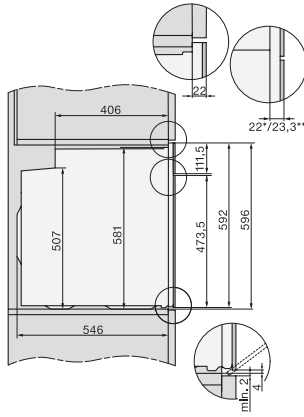

H 7464 BP

Pečící trouba

v perfektně kombinovatelném designu s pokrmovým teploměrem a LED osvětlením.

installation H7000 XL, installation drawing

side view H7000 XL, installation drawings

built-in H7000 XL, installation drawing