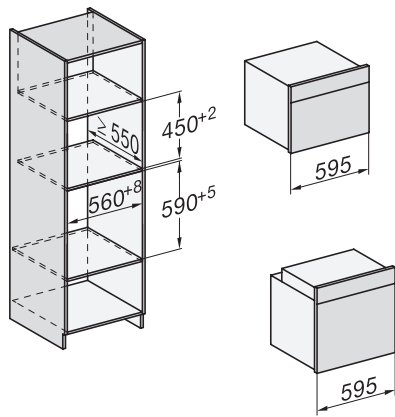

H226x-1B/BP/E/EP/I/IP, H2760B/BP, H28x0B/BP, H7x40BM/BMX, H7x6xB/BP/BPX, installation drawings