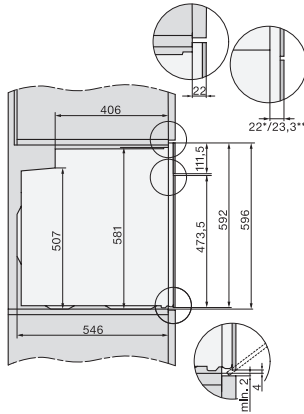

H 7464 BP

Pečicí trouba

v perfektně kombinovatelném designu s pokrmovým teploměrem a LED osvětlením.

EAN: 4002516132820 / Číslo materiálu: 11105710 / Číslo starého materiálu: 22746425D

Pečicí rošt s úpravou PyroFit	1
Výsuvné pojezdy FlexiClip s úpravou PyroFit (pár)	1
Vyjímatelné postranní mřížky s úpravou PyroFit (pár)	1
Odvápňovací tablety	2
Dostupné jazyky displeje	
Dostupné jazyky displeje díky funkci MultiLingua	bahasa malaysia, dansk, deutsch, english, español, français, hrvatski, italiano, magyar, nederlands, norsk, polski, português, русский, română, slovenčina, slovenščina, srpski, suomi, svenska, türkçe, українська, čeština, ελληνικά,

H 7464 BP

Pečící trouba

v perfektně kombinovatelném designu s pokrmovým teploměrem a LED osvětlením.

H226x-1B/BP/E/EP//IP, H2760B/BP, H28x0B/BP, H7x6xB/BP/BPX installation drawings

H2760B/BP, H28x0B/BP, H7x6xB/BP/BPX, DGC7351, DGC7151, installation drawings