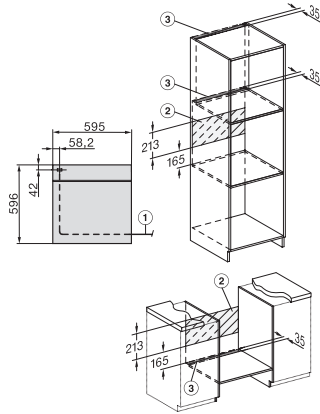

H 7464 BP

Pečicí trouba

v perfektně kombinovatelném designu s pokrmovým teploměrem a LED osvětlením.

EAN: 4002516132820 / Číslo materiálu: 11105710 / Číslo starého materiálu: 22746425D

Pečicí rošt s úpravou PyroFit	1
Výsuvné pojezdy FlexiClip s úpravou PyroFit (pár)	1
Vyjímatelné postranní mřížky s úpravou PyroFit (pár)	1
Odvápňovací tablety	2
Dostupné jazyky displeje	
Dostupné jazyky displeje díky funkci MultiLingua	bahasa malaysia, dansk, deutsch, english, español, français, hrvatski, italiano, magyar, nederlands, norsk, polski, português, русский, română, slovenčina, slovenščina, srpski, suomi, svenska, türkçe, українська, čeština, ελληνικά,

H 7464 BP

Pečící trouba

v perfektně kombinovatelném designu s pokrmovým teploměrem a LED osvětlením.

H226x-1B/BP/E/EP//IP, H2760B/BP, H28x0B/BP, H7x6xB/BP/BPX installation drawings

H2760B/BP, H28x0B/BP, H7x6xB/BP/BPX, DGC7351, DGC7151, installation drawings