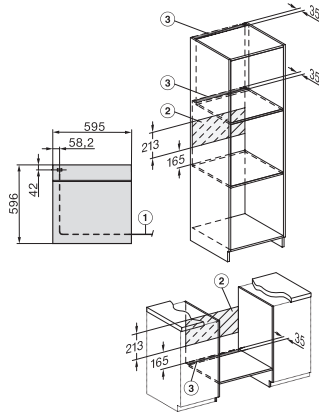

H 7464 BP

Pečící trouba

v perfektně kombinovatelném designu s pokrmovým teploměrem a LED osvětlením.

installation H7000 XL, installation drawing

side view H7000 XL, installation drawings

built-in H7000 XL, installation drawing