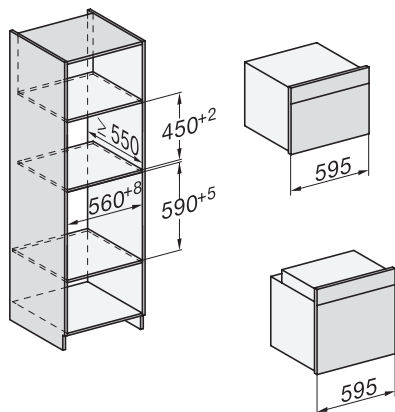

H226x-1B/BP/E/EP//IP, H2760B/BP, H28x0B/BP, H7x40BM/BMX, H7x6xB/BP/BPX, installation drawings