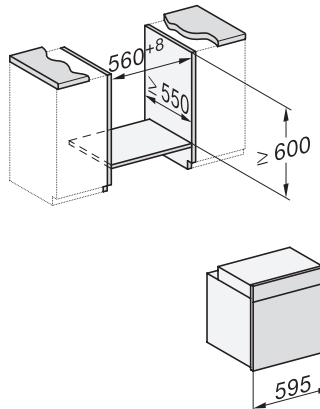

H226x-1B/BP/E/EP//IP, H2x6xB/BP, H7x6xB/BP/BPX, installation drawings