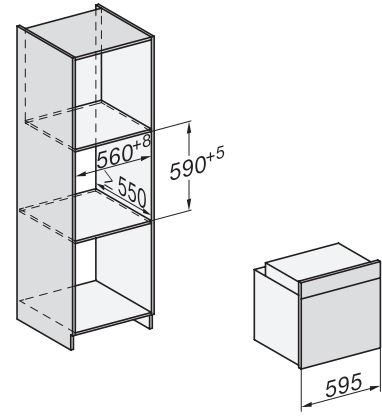

H 7464 BP

Pečící trouba

v perfektně kombinovatelném designu s pokrmovým teploměrem a LED osvětlením.

installation H7000 XL, installation drawing

side view H7000 XL, installation drawings

built-in H7000 XL, installation drawing