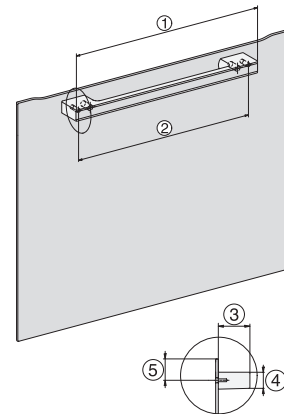

DG7x40, DGC7x4x, DGC7x6x, DG7635, DGM7x4x, DO7, H2860B/BP, H7240BM, H7x40BM, H7x4xB/BP, H7x6xB/BP, installation drawings