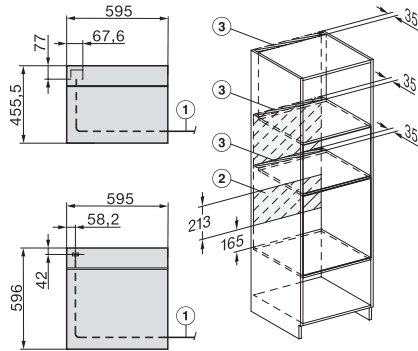

H226x-1B/BP/E/EP/I/IP, H2760B/BP, H28x0B/BP, H7x40BM/BMX, H7x6xB/BP/BPX, installation drawings

side view H7000 XL build-under, installation drawing

H2xxx-1 B/BP/E/I/IP, H7xxx B/BP/BM/BMX, installation drawings

H 7464 BP

Pečící trouba

v perfektně kombinovatelném designu s pokrmovým teploměrem a LED osvětlením.

H2xxx-1 B/BP/E/I/IP, H7xxx B/BP/BM/BMX, installation drawings