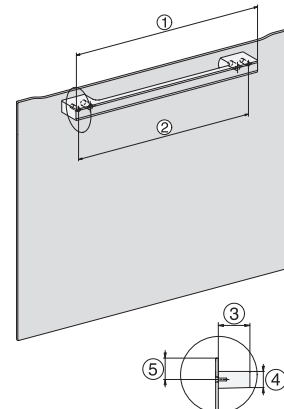

DG7x40, DGC7x4x, DGC7x6x, DG7635, DGM7x4x, DO7, H2860B/BP, H7240BM, H7x40BM, H7x4xB/BP, H7x6xB/BP, installation drawings