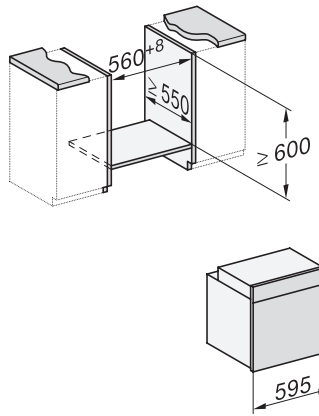

H 7464 BP

Pečící trouba

v perfektně kombinovatelném designu s pokrmovým teploměrem a LED osvětlením.

installation H7000 XL, installation drawing

side view H7000 XL, installation drawings

built-in H7000 XL, installation drawing