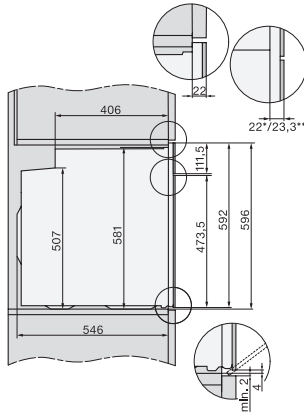

H 7464 BP

Pečící trouba

v perfektně kombinovatelném designu s pokrmovým teploměrem a LED osvětlením.

H226x-1B/BP/E/EP//IP, H2760B/BP, H28x0B/BP, H7x6xB/BP/BPX installation drawings

H2760B/BP, H28x0B/BP, H7x6xB/BP/BPX, DGC7351, DGC7151, installation drawings