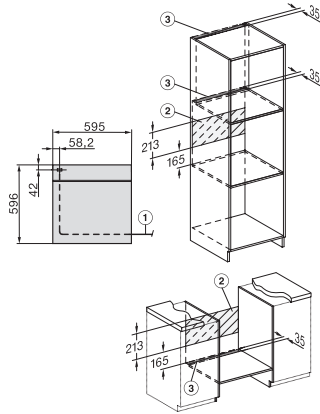

H 7464 BP

Pečicí trouba

v perfektně kombinovatelném designu s pokrmovým teploměrem a LED osvětlením.

EAN: 4002516132813 / Číslo materiálu: 11105700 / Číslo starého materiálu: 22746415D

Pečicí rošt s úpravou PyroFit	1
Výsuvné pojezdy FlexiClip s úpravou PyroFit (pár)	1
Vyjímatelné postranní mřížky s úpravou PyroFit (pár)	1
Odvápňovací tablety	2

H 7464 BP

Pečící trouba

v perfektně kombinovatelném designu s pokrmovým teploměrem a LED osvětlením.

H226x-1B/BP/E/EP//IP, H2760B/BP, H28x0B/BP, H7x6xB/BP/BPX installation drawings

H2760B/BP, H28x0B/BP, H7x6xB/BP/BPX, DGC7351, DGC7151, installation drawings