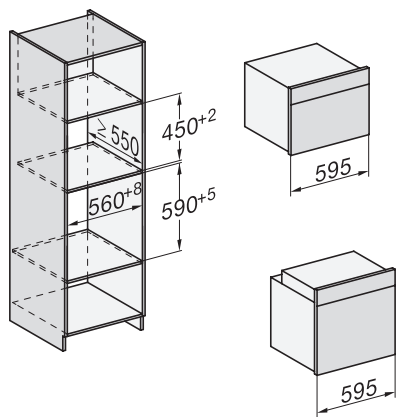

H226x-1B/BP/E/EP/I/IP, H2760B/BP, H28x0B/BP, H7x40BM/BMX, H7x6xB/BP/BPX, installation drawings