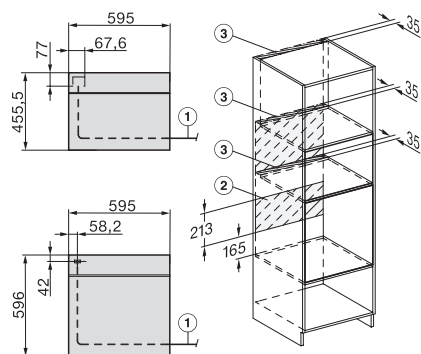

H226x-1B/BP/E/EP/I/IP, H2760B/BP, H28x0B/BP, H7x40BM/BMX, H7x6xB/BP/BPX, installation drawings

side view H7000 XL build-under, installation drawing

H2xxx-1 B/BP/E/I/IP, H7xxx B/BP/BM/BMX, installation drawings

H 7464 BP

Pečící trouba

v perfektně kombinovatelném designu s pokrmovým teploměrem a LED osvětlením.

H2xxx-1 B/BP/E/I/IP, H7xxx B/BP/BM/BMX, installation drawings