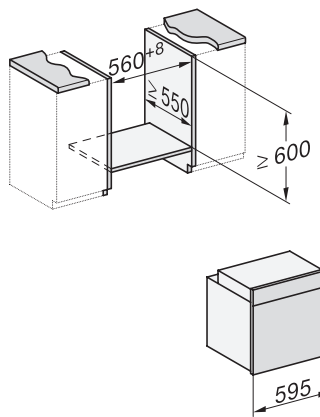

H 7464 BP

Pečící trouba

v perfektně kombinovatelném designu s pokrmovým teploměrem a LED osvětlením.

installation H7000 XL, installation drawing

side view H7000 XL, installation drawings

built-in H7000 XL, installation drawing