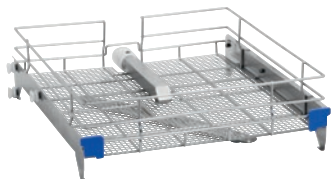

APLW 000

Vozík

pro optimální uložení laboratorního skla na horních úrovních.

EAN: 4002516115281 / Číslo materiálu: 11104470 / Číslo starého materiálu: 69300000D

- Vybaveno 1 vestavěným ostříkovacím ramenem
- Pro uložení nástavců
- Rozměry pro osazení:
484 × 525 mm

Produktové zařazení	
Velkokapacitní mycí a dezinfekční automaty, laboratoř	•
Zařazení přístroje	
PLW 6011	•
PLW 6111	•
Produktová kategorie	
Nástavec/modul pro kádinky	•
Horní koš	•
Vlastnosti produktu	
Materiál	Nerez, Plast
Barva	Modrá, Nerez, Bílá
Oblasti použití	
Příprava laboratorního skla	•
Rozměry a hmotnost	
Vnější rozměr, výška netto v mm	160
Vnější rozměr, šířka netto v mm	560
Vnější rozměr, hloubka netto v mm	532
Vnější rozměr, výška brutto v mm	190
Vnější rozměr, šířka brutto v mm	560
Vnější rozměr, hloubka brutto v mm	610
Hmotnost netto v kg	4,30
Hmotnost brutto v kg	6,07