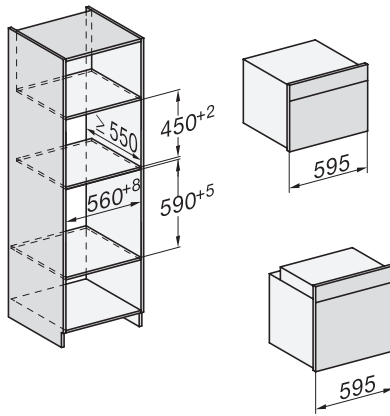

H226x-1 B/BP/E/EP/I/IP, H2760B/BP, H28x0B/BP, H7x40BM/BMX, H7x6x6/BP/BPX, installation drawings