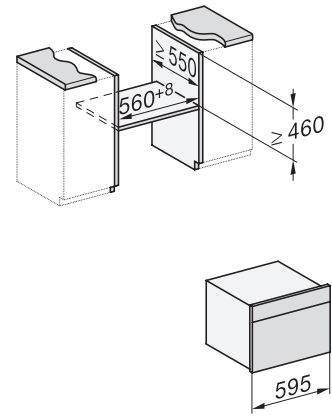

H 7440 BMX

Kompaktní pečicí trouba bez rukojeti
s automatickými programy a kombinovanými provozními způsoby

H 7440 BMX

Kompaktní pečicí trouba bez rukojeti
s automatickými programy a kombinovanými provozními způsoby

H7x40BM/BMX, installation drawings

H7x40BM/BMX, installation drawings

H7x4xBM, installation drawings

H7x40BM/BMX, installation drawings

H226x-1 B/BP/E/EP/I/IP, H2760B/BP, H28x0B/BP, H7x40BM/BMX, H7x6x6B/BP/BPX, installation drawings