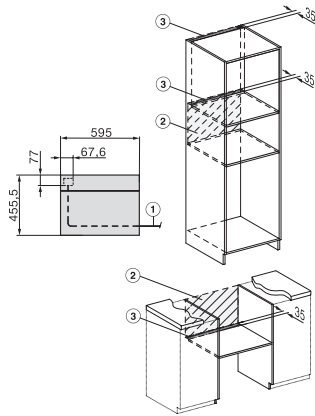

H 7440 BMX

Kompaktní pečicí trouba bez rukojeti
s automatickými programy a kombinovanými provozními způsoby

H 7440 BMX

Kompaktní pečicí trouba bez rukojeti
s automatickými programy a kombinovanými provozními způsoby

H7x40BM/BMX, installation drawings

H7x40BM/BMX, installation drawings

H7x4xBM, installation drawings

H7x40BM/BMX, installation drawings

H226x-1 B/BP/E/EP/I/IP, H2760B/BP, H28x0B/BP, H7x40BM/BMX, H7x6x6B/BP/BPX, installation drawings