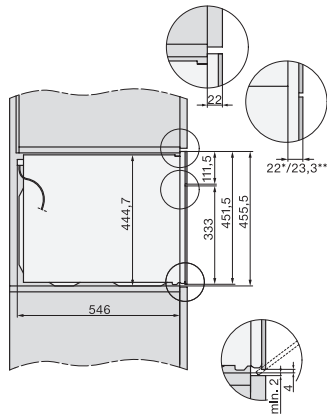

H 7440 BMX

Kompaktní pečicí trouba bez rukojeti
s automatickými programy a kombinovanými provozními způsoby

H7x40BM/BMX, installation drawings