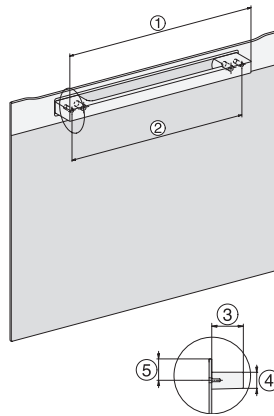

H7000 handle, installation drawing