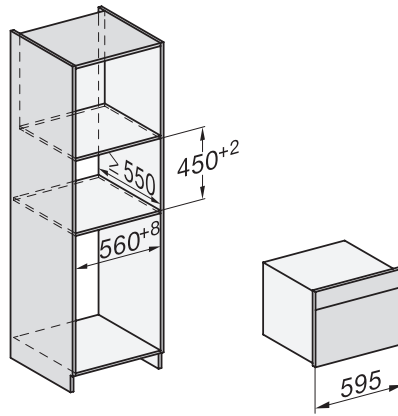

H 7440 BM

Kompaktní pečicí trouba s mikrovlnou
s automatickými programy a kombinovanými provozními způsoby

side view H7000 BM, installation drawings

built-in H7000 BM, installation drawing

built-in H7000 BM build-under, installation drawings