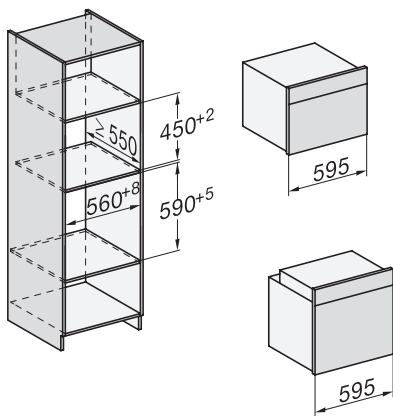

H226x-1B/BP/E/EP//IP, H2760B/BP, H28x0B/BP,
H7x40BM/BMX, H7x6xB/BP/BPX, installation drawings