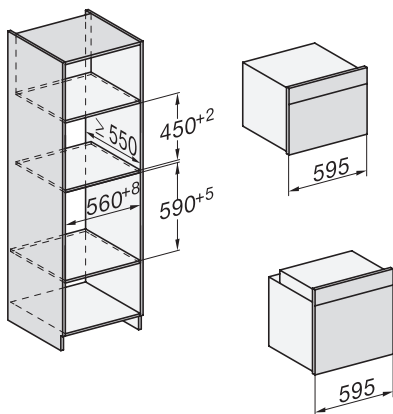

H226x-1B/BP/E/EP//IP, H2760B/BP, H28x0B/BP,
H7x40BM/BMX, H7x6xB/BP/BPX, installation drawings