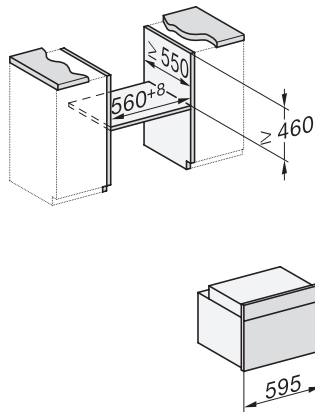

H2840B, H7x4xB/BP/BPX, installation drawings