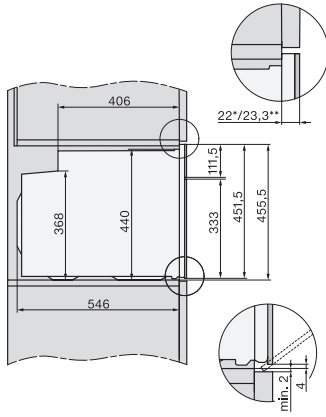

H 7440 B

Kompaktní pečicí trouba

v perfektně kombinovatelném designu s LED osvětlením a PerfectClean.

side view H7000 M, installation drawings