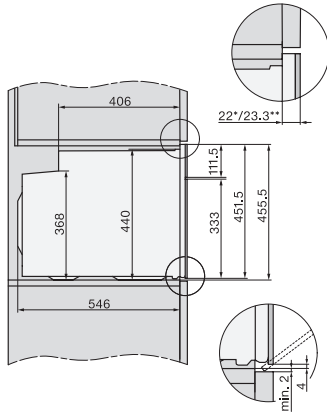

side view H7000 M, installation drawings, GB, AU