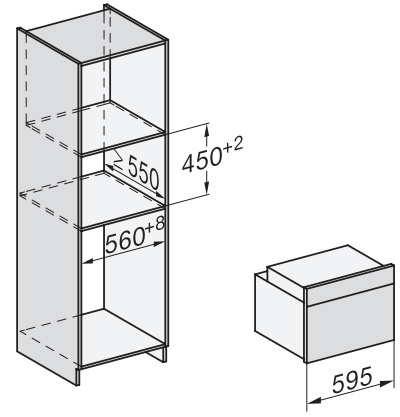

H 7440 B

Kompaktní pečicí trouba

v perfektně kombinovatelném designu s LED osvětlením a PerfectClean.

EAN: 4002516132578 / Číslo materiálu: 11104290 / Číslo starého materiálu: 22744024D

Ukazatel požadované teploty	•
Signální tón při dosažení požadované teploty	•
Navrhovaná teplota	•
Vlastní programy	•
Individuální nastavení	•
<b>Účinnost</b>	
Třída energetické účinnosti (A+++ – D)	A++
Automatické využití zbytkového tepla	•
Příkon ve vypnutém stavu ve W	0,3
Příkon v pohotovostním režimu ve W	0,8
Příkon v síťovém pohotovostním režimu ve W	2,0
Doba do automatického přepnutí do vypnutého stavu v min	20
Doba do automatického přepnutí do pohotovostního režimu v min	20
Doba do automatického přepnutí do síťového pohotovostního režimu v min	20
<b>Komfort při údržbě</b>	
Ohřevný prostor s úpravou PerfectClean a katalytickou zadní stěnou	•
Sklopné grilovací těleso	•
Dvířka CleanGlass	•
<b>Parní technologie/přívod vody</b>	
Výkon vyvíječe páry v kW	1,10
Objem zásobníku na čerstvou vodu v l	0,3
Nasávací trubička k jímání vody	•
<b>Bezpečnost</b>	
Systém chlazení přístroje s vložnou čelní stěnou	•
Bezpečnostní vypínání	•
Zablokování zprovoznění	•
Zablokování tlačítek	•
<b>Technické údaje</b>	
Objem ohřevného prostoru v l	49
Počet úrovní zasunutí	3
Označení úrovní zasunutí	•
Osvětlení ohřevného prostoru	1 LED spot
Typ zásuvky	Zástrčka Schuko s uzemněním
Minimální šířka výklenku v mm	560
Maximální šířka výklenku v mm	568
Minimální výška výklenku v mm	450
Maximální výška výklenku v mm	452
Hloubka výklenku v mm	550
Hmotnost v kg	35,0
Celkový příkon v kW	3,20
Napětí ve V	220-240
Frekvence v Hz	50
Jištění v A	16
Počet fází	1
Připojovací kabel se zástrčkou	•

## H 7440 B

Kompaktní pečicí trouba

v perfektně kombinovatelném designu s LED osvětlením a PerfectClean.

side view H7000 M, installation drawings

side view H7000 M, installation drawings, GB, AU

built-in H7000 M, installation drawing