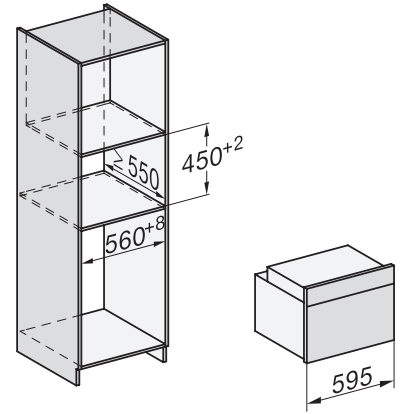

H 7440 B

Kompaktní pečicí trouba

v perfektně kombinovatelném designu s LED osvětlením a PerfectClean.

side view H7000 M, installation drawings

side view H7000 M, installation drawings, GB, AU

built-in H7000 M, installation drawing