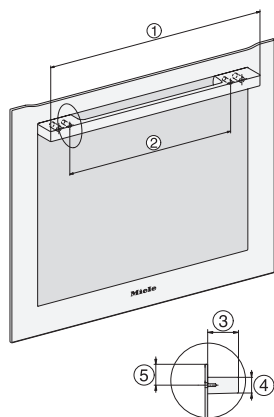

DG2740, DG7140, DGM7340, H2760B/BP, H7140BM, H7x64B/BP, H7x60B/BP installation drawings