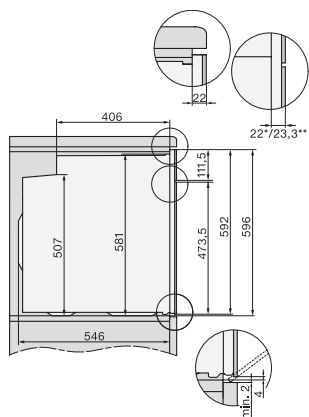

H 7364 BP

Pečicí trouba

v atraktivním nerezovém designu s pokrmovým teploměrem a LED osvětlením.

EAN: 4002516132554 / Číslo materiálu: 11104270 / Číslo starého materiálu: 22736445D

Minimální šířka výklenku v mm	560
Maximální šířka výklenku v mm	568
Minimální výška výklenku v mm	590
Maximální výška výklenku v mm	595
Hloubka výklenku v mm	550
Šířka přístroje v mm	595
Výška přístroje v mm	596
Hloubka přístroje v mm	569
Hmotnost v kg	47,0
Celkový příkon v kW	3,60
Napětí ve V	220-240
Frekvence v Hz	50
Jištění v A	16
Počet fází	1
Přípojovací kabel se zástrčkou	•
Délka elektrického přívodního kabelu v m	1,50
Výměna svítidel	Zákaznický servis
Dodávané příslušenství	
Pečicí plech s úpravou PerfectClean HBB 71	1
Univerzální plech s úpravou PerfectClean HUBB 71	1
Pečicí rošt s úpravou PyroFit	1
Výsuvné pojezdy FlexiClip s úpravou PyroFit (pár)	1
Kabelový pokrmový teploměr	1
Vyjímatelné postranní mřížky s úpravou PyroFit (pár)	1
Odvápňovací tablety	2

H 7364 BP

Pečicí trouba

v atraktivním nerezovém designu s pokrmovým teploměrem a LED osvětlením.

installation H7000 XL, installation drawing

side view H7000 XL, installation drawings

built-in H7000 XL, installation drawing

Installation H7000 XL underframe, installation drawings

DG2740, DG7140, DGM7340, H2760B/BP, H7140BM, H7x64B/BP, H7x60B/BP installation drawings

Installation H7000 BM XL, installation drawings

side view H7000 XL build-under, installation drawing