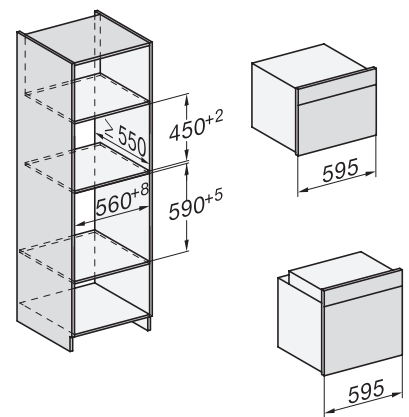

Installation H7000 BM XL, installation drawings