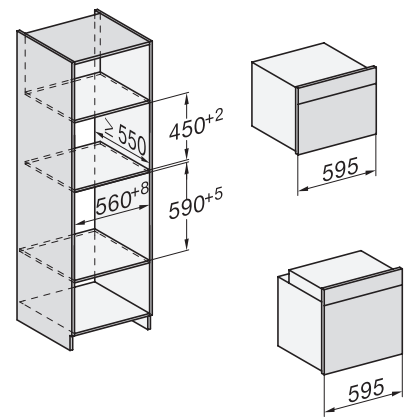

H226x-1B/BP/E/EP/I/IP, H2760B/BP, H28x0B/BP, H7x40BM/BMX, H7x6x B/BP/BPX, installation drawings