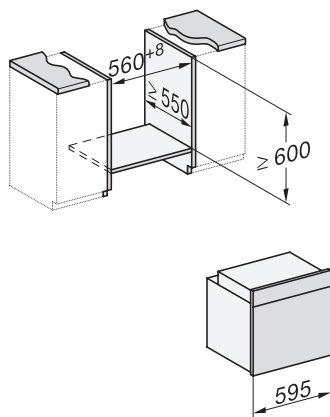

H 7364 BP

Pečicí trouba

v atraktivním nerezovém designu s pokrmovým teploměrem a LED osvětlením.

EAN: 4002516132554 / Číslo materiálu: 11104270 / Číslo starého materiálu: 22736445D

Minimální šířka výklenku v mm	560
Maximální šířka výklenku v mm	568
Minimální výška výklenku v mm	590
Maximální výška výklenku v mm	595
Hloubka výklenku v mm	550
Šířka přístroje v mm	595
Výška přístroje v mm	596
Hloubka přístroje v mm	569
Hmotnost v kg	47,0
Celkový příkon v kW	3,60
Napětí ve V	220-240
Frekvence v Hz	50
Jištění v A	16
Počet fází	1
Přípojovací kabel se zástrčkou	•
Délka elektrického přívodního kabelu v m	1,50
Výměna svítidel	Zákaznický servis
Dodávané příslušenství	
Pečicí plech s úpravou PerfectClean HBB 71	1
Univerzální plech s úpravou PerfectClean HUBB 71	1
Pečicí rošt s úpravou PyroFit	1
Výsuvné pojezdy FlexiClip s úpravou PyroFit (pár)	1
Kabelový pokrmový teploměr	1
Vyjímatelné postranní mřížky s úpravou PyroFit (pár)	1
Odvápňovací tablety	2

H 7364 BP

Pečicí trouba

v atraktivním nerezovém designu s pokrmovým teploměrem a LED osvětlením.

installation H7000 XL, installation drawing

side view H7000 XL, installation drawings

built-in H7000 XL, installation drawing