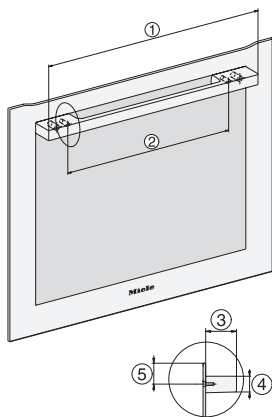

DG2740, DG7140, DGM7340, H2760B/BP, H7140BM, H7x64B/BP, H7x60B/BP installation drawings