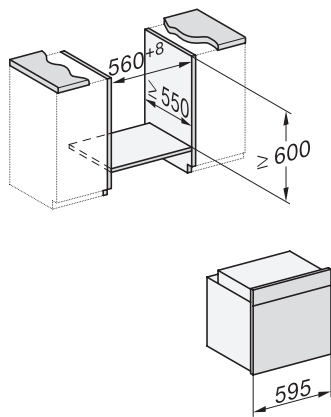

H 7364 BP

Pečicí trouba

v atraktivním nerezovém designu s pokrmovým teploměrem a LED osvětlením.

installation H7000 XL, installation drawing

side view H7000 XL, installation drawings

built-in H7000 XL, installation drawing