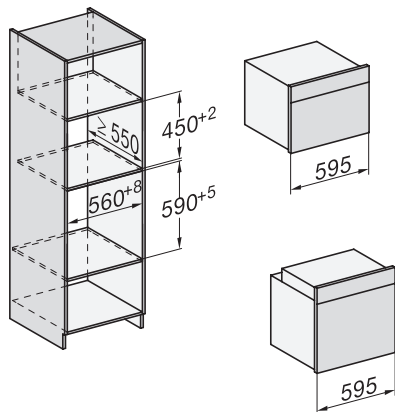

H226x-1B/BP/E/EP/I/1P, H2760B/BP, H28x0B/BP, H7x40BM/BMX, H7x6xB/BP/BPX, installation drawings