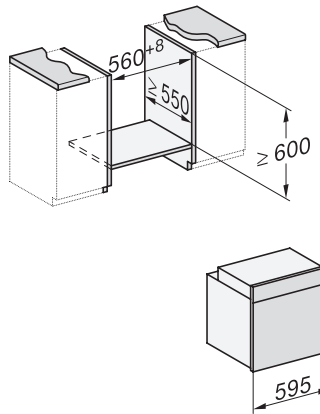

H 7264 B

Pečičí trouba

v perfektně kombinovatelném designu s textovým displejem a PerfectClean.

installation H7000 XL, installation drawing

side view H7000 XL, installation drawings

built-in H7000 XL, installation drawing