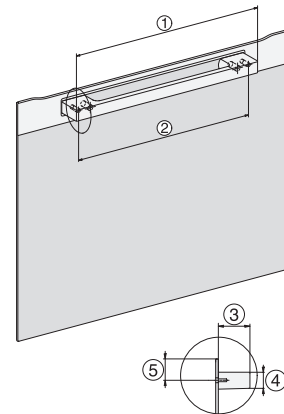

H226x-1B/E/I, H2x6xB, H7x6xB, installation drawings

DG2840, DG7x40, DGC7x4x, DG7x6x, DGC7x6x, DGD7635, DGM7x4x, DO7, H28B/BP, H7x4xB/BM/BP, H7x6xB/BP, installation drawing