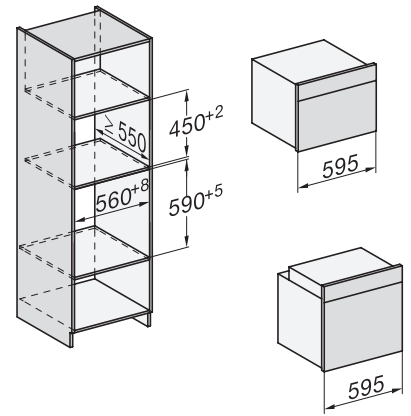

H226x-1B/BP/E/EP/IP, H2760B/BP, H28x0B/BP, H7x40BM/BMX, H7x6xB/BP/BPX, installation drawings