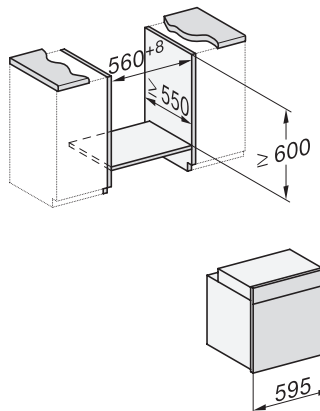

H226x-1B/BP/E/EP//IP, H2x6xB/BP, H7x6xB/BP/BPX, installation drawings