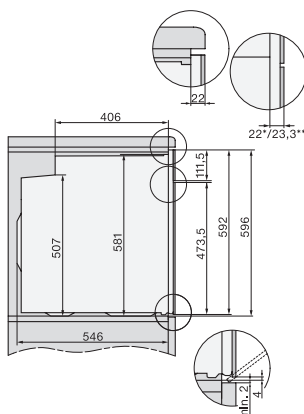

H 2860 BP

Pečicí trouba

s časovačem, ohřevným prostorem XL a samočištěním pyrolýzou za příznivou cenu.

EAN: 4002516132325 / Číslo materiálu: 11104000 / Číslo starého materiálu: 22286035D

Maximální šířka výklenku v mm	568
Minimální výška výklenku v mm	590
Maximální výška výklenku v mm	595
Hloubka výklenku v mm	550
Šířka přístroje v mm	595
Výška přístroje v mm	596
Hloubka přístroje v mm	568
Hmotnost v kg	47,0
Teploty ve °C	30–280
Celkový příkon v kW	3,60
Napětí ve V	220-240
Frekvence v Hz	50
Počet fází	1
Jištění v A	16
Připojovací kabel se zástrčkou	•
Délka elektrického přívodního kabelu v m	1,50
Výměna svítidel	Zákazník
<b>Dodávané příslušenství</b>	
Pečicí plech s úpravou PerfectClean	1
Univerzální plech s úpravou PerfectClean	1
Pečicí rošt	1
Výsuvné pojezdy FlexiClip (pár)	1
Vyjímatelné postranní mřížky (pár)	1

H226x-1B/BP/E/EP//IP, H2760B/BP, H28x0B/BP, H7x6xB/BP/BPX, installation drawings

H226x-1B/BP/E/EP//IP, H2x6xB/BP, H7x6xB/BP/BPX, installation drawings

DG7x40, DGC7x4x, DGC7x6x, DG7635, DGM7x4x, DO7, H2860B/BP, H7240BM, H7x40BM, H7x4xB/BP, H7x6xB/BP, installation drawings

H226x-1B/BP/E/EP//IP, H2760B/BP, H28x0B/BP, H7x40BM/BMX, H7x6xB/BP/BPX, installation drawings

H2760B/BP, H28x0B/BP, H7x6xB/BP/BPX, installation drawings

H2xxx-1 B/BP/E//IP, H7xxx B/BP/BM/BMX, installation drawings