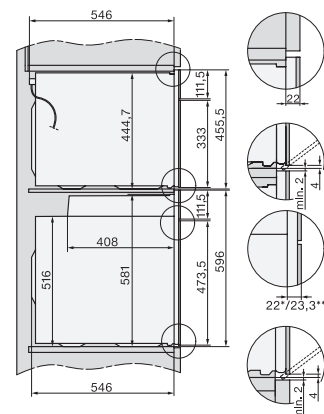

H 2860 BP

Pečicí trouba

s časovačem, ohřevným prostorem XL a samočištěním pyrolýzou za příznivou cenu.

EAN: 4002516132325 / Číslo materiálu: 11104000 / Číslo starého materiálu: 22286035D

Maximální šířka výklenku v mm	568
Minimální výška výklenku v mm	590
Maximální výška výklenku v mm	595
Hloubka výklenku v mm	550
Šířka přístroje v mm	595
Výška přístroje v mm	596
Hloubka přístroje v mm	568
Hmotnost v kg	47,0
Teploty ve °C	30–280
Celkový příkon v kW	3,60
Napětí ve V	220-240
Frekvence v Hz	50
Počet fází	1
Jištění v A	16
Připojovací kabel se zástrčkou	•
Délka elektrického přívodního kabelu v m	1,50
Výměna svítidel	Zákazník
<b>Dodávané příslušenství</b>	
Pečicí plech s úpravou PerfectClean	1
Univerzální plech s úpravou PerfectClean	1
Pečicí rošt	1
Výsuvné pojezdy FlexiClip (pár)	1
Vyjímatelné postranní mřížky (pár)	1

H226x-1B/BP/E/EP//IP, H2760B/BP, H28x0B/BP, H7x6xB/BP/BPX, installation drawings

H226x-1B/BP/E/EP//IP, H2x6xB/BP, H7x6xB/BP/BPX, installation drawings

DG7x40, DGC7x4x, DGC7x6x, DG7635, DGM7x4x, DO7, H2860B/BP, H7240BM, H7x40BM, H7x4xB/BP, H7x6xB/BP, installation drawings

H226x-1B/BP/E/EP//IP, H2760B/BP, H28x0B/BP, H7x40BM/BMX, H7x6xB/BP/BPX, installation drawings

H2760B/BP, H28x0B/BP, H7x6xB/BP/BPX, installation drawings

H2xxx-1 B/BP/E//IP, H7xxx B/BP/BM/BMX, installation drawings