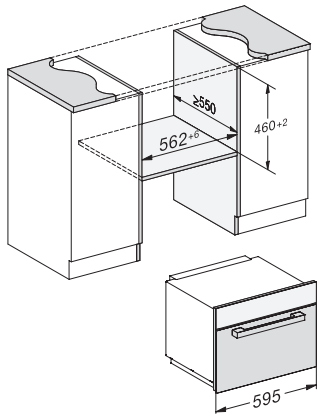

M 7244 TC

Vestavná mikrovlnná trouba

v perfektně kombinovatelném designu s horním ovládáním.

M7140TC, M724x, installation drawings