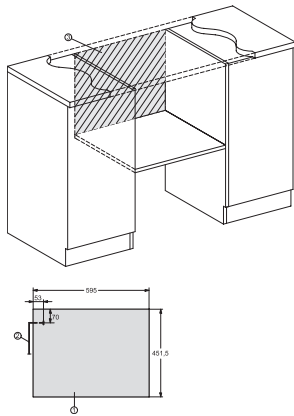

M 7244 TC

Vestavná mikrovlnná trouba

v perfektně kombinovatelném designu s horním ovládáním.

EAN: 4002516115380 / Číslo materiálu: 11103670 / Číslo starého materiálu: 24724440D

Maximální výška výklenku v mm	452
Hloubka výklenku v mm	550
Rozměry přístroje (š x v x h) v mm	595 x 456 x 560
Šířka přístroje v mm	595
Výška přístroje v mm	456
Hloubka přístroje v mm	560
Ventilace nezávisle na výklenku	•
Hmotnost v kg	29,1
Celkový příkon v kW	1,6
Napětí ve V	220-240
Frekvence v Hz	50
Jištění v A	10
Počet fází	1
Připojovací kabel se zástrčkou	•
Délka elektrického přívodního kabelu v m	2,10
Výměna svítidel	Zákaznický servis
Dodávané příslušenství	
Grilovací rošt	1
Táč na grilování Gourmet	1
Dostupné jazyky displeje	
Dostupné jazyky displeje díky funkci MultiLingua	bahasa malaysia, dansk, deutsch, english, español, français, hrvatski, italiano, magyar, nederlands, norsk, polski, português, русский, română, slovenčina, slovenščina, srpski, suomi, svenska, türkçe, українська, čeština, ελληνικά,

M 7244 TC

Vestavná mikrovlnná trouba

v perfektně kombinovatelném designu s horním ovládáním.

M7140TC, M724x, installation drawings

M7140TC, M724xTC, installation drawing

M7140TC, M724xTC, installation drawing