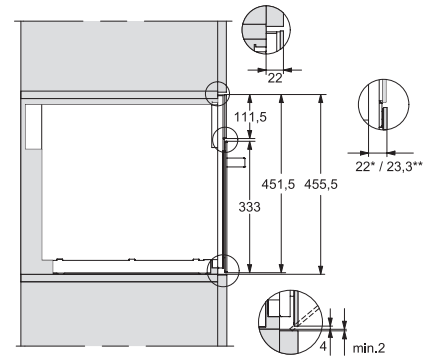

M 7244 TC

Vestavná mikrovlnná trouba

v perfektně kombinovatelném designu s horním ovládáním.

EAN: 4002516115380 / Číslo materiálu: 11103670 / Číslo starého materiálu: 24724440D

Maximální výška výklenku v mm	452
Hloubka výklenku v mm	550
Rozměry přístroje (š x v x h) v mm	595 x 456 x 560
Šířka přístroje v mm	595
Výška přístroje v mm	456
Hloubka přístroje v mm	560
Ventilace nezávisle na výklenku	•
Hmotnost v kg	29,1
Celkový příkon v kW	1,6
Napětí ve V	220-240
Frekvence v Hz	50
Jištění v A	10
Počet fází	1
Připojovací kabel se zástrčkou	•
Délka elektrického přívodního kabelu v m	2,10
Výměna svítidel	Zákaznický servis
Dodávané příslušenství	
Grilovací rošt	1
Táč na grilování Gourmet	1
Dostupné jazyky displeje	
Dostupné jazyky displeje díky funkci MultiLingua	bahasa malaysia, dansk, deutsch, english, español, français, hrvatski, italiano, magyar, nederlands, norsk, polski, português, русский, română, slovenčina, slovenščina, srpski, suomi, svenska, türkçe, українська, čeština, ελληνικά,

M 7244 TC

Vestavná mikrovlnná trouba

v perfektně kombinovatelném designu s horním ovládáním.

M7140TC, M724x, installation drawings

M7140TC, M724xTC, installation drawing

M7140TC, M724xTC, installation drawing