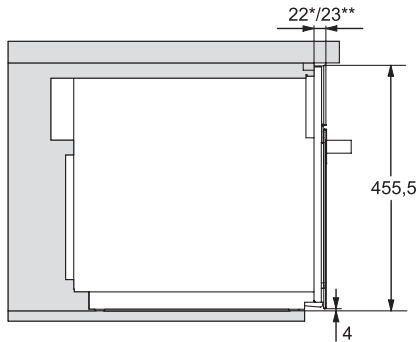

M 7244 TC

Vestavná mikrovlnná trouba

v perfektně kombinovatelném designu s horním ovládáním.