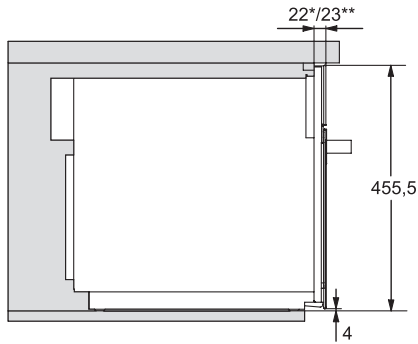

M 7244 TC

Vestavná mikrovlnná trouba

v perfektně kombinovatelném designu s horním ovládáním.