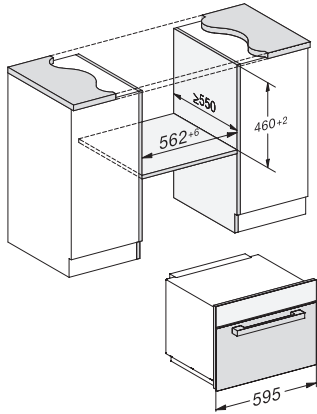

M 7244 TC

Vestavná mikrovlnná trouba

v perfektně kombinovatelném designu s horním ovládáním.

M7140TC, M724x, installation drawings