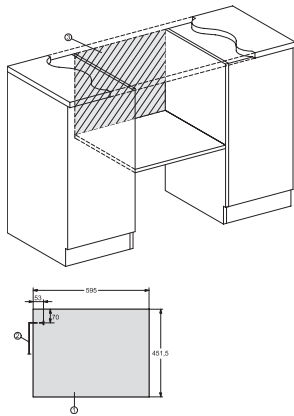

M 7244 TC

Vestavná mikrovlnná trouba

v perfektně kombinovatelném designu s horním ovládním.

EAN: 4002516115366 / Číslo materiálu: 11103650 / Číslo starého materiálu: 24724420D

Rozměry přístroje (š x v x h) v mm	595 x 456 x 560
Šířka přístroje v mm	595
Výška přístroje v mm	456
Hloubka přístroje v mm	560
Ventilace nezávisle na výklenku	•
Hmotnost v kg	29,1
Celkový příkon v kW	1,6
Napětí ve V	220-240
Frekvence v Hz	50
Jištění v A	10
Počet fází	1
Připojovací kabel se zástrčkou	•
Délka elektrického přívodního kabelu v m	2,10
Výměna svítidel	Zákaznický servis
Dodávané příslušenství	
Grilovací rošt	1
Tác na grilování Gourmet	1
Dostupné jazyky displeje	

M 7244 TC

Vestavná mikrovlnná trouba

v perfektně kombinovatelném designu s horním ovládáním.

M7140TC, M724x, installation drawings

M7140TC, M724xTC, installation drawing

M7140TC, M724xTC, installation drawing