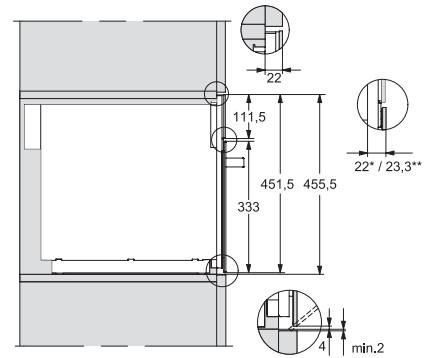

M 7244 TC

Vestavná mikrovlnná trouba

v perfektně kombinovatelném designu s horním ovládním.

EAN: 4002516115366 / Číslo materiálu: 11103650 / Číslo starého materiálu: 24724420D

Rozměry přístroje (š x v x h) v mm	595 x 456 x 560
Šířka přístroje v mm	595
Výška přístroje v mm	456
Hloubka přístroje v mm	560
Ventilace nezávisle na výklenku	•
Hmotnost v kg	29,1
Celkový příkon v kW	1,6
Napětí ve V	220-240
Frekvence v Hz	50
Jištění v A	10
Počet fází	1
Připojovací kabel se zástrčkou	•
Délka elektrického přívodního kabelu v m	2,10
Výměna svítidel	Zákaznický servis
Dodávané příslušenství	
Grilovací rošt	1
Tác na grilování Gourmet	1
Dostupné jazyky displeje	

M 7244 TC

Vestavná mikrovlnná trouba

v perfektně kombinovatelném designu s horním ovládáním.

M7140TC, M724x, installation drawings

M7140TC, M724xTC, installation drawing

M7140TC, M724xTC, installation drawing