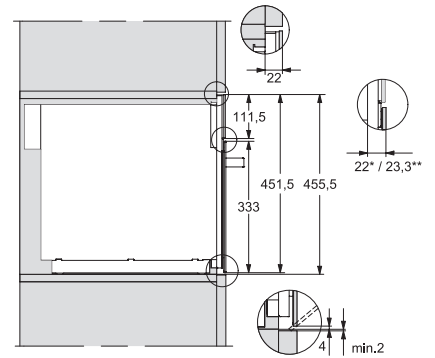

M 7240 TC

Vestavná mikrovlnná trouba

v perfektně kombinovatelném designu s horním ovládáním.

M7140TC, M724x, installation drawings

M7140TC, M724xTC, installation drawing

M7140TC, M724xTC, installation drawing