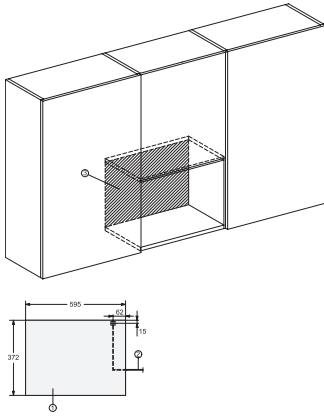

EAN: 4002516115328 / Číslo materiálu: 11103460 / Číslo starého materiálu: 24223420D

Provedení a design	
Vestavná mikrovlnná trouba	•
SideControl	•
Barva přístroje	Obsidian černá
Uživatelské výhody	
Udržování teploty	•
Křemenný gril	•
Provozní způsoby	
Automatické programy	•
Gril	•
Samostatný provoz mikrovlnné trouby	•
Kombinovaný provoz mikrovlna/gril	•
Komfort při obsluze	
displej	EasySensor
Zobrazení denního času	•
Kuchyňský budík	•
Nastavení délky přípravy	•
Quick mikrovlna	•
Individuální nastavení	•
Hospodárnost a trvalá udržitelnost	
noční vypnutí	•
Komfort při údržbě	
Nerezový ohřevný prostor	•
Bezpečnost	
Systém chlazení přístroje s vložnou čelní stěnou	•
Zablokování zprovoznění	•
Bezpečnostní vypínač	•
Bezpečnostní upozornění při nedovřených dvířkách	•
Technické údaje	
Objem ohřevného prostoru v l	17
Rozměry přístroje (š x v x h) v mm	595 x 372 x 310
Závěs dvířek	vlevo
Osvětlení ohřevného prostoru	1x LED
Výška ohřevného prostoru v cm	20,2
Průměr otočného talíře v cm	27,2
Elektronicky řízený výkon mikrovlny	•
Stupně výkonu mikrovlny ve W	80/150/300/450/600/800
Maximální výkon mikrovlny ve W	800
Výkon grilu ve W	800
Minimální šířka výklenku v mm	562
Maximální šířka výklenku v mm	568
Minimální výška výklenku v mm	350
Maximální výška výklenku v mm	362
Hloubka výklenku v mm	310
Šířka přístroje v mm	595
Výška přístroje v mm	372
Hloubka přístroje v mm	310
Hmotnost v kg	14,4
Ventilace nezávisle na výklenku	•
Celkový příkon v kW	1,25

M 2234 SC

Vestavná mikrovlnná trouba

s bočním senzorem ovládáním pro pohodlnou manipulaci.

M2230SC, installation drawings

M2230SC, installation drawings

M223xSC, installation drawings

M223xSC, installation drawings