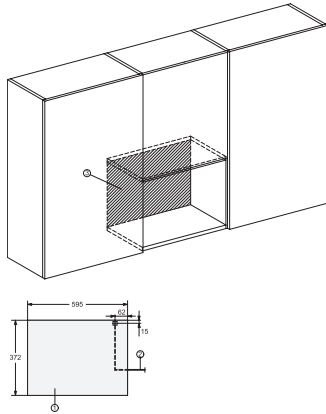

EAN: 4002516115328 / Číslo materiálu: 11103460 / Číslo starého materiálu: 24223420D

<b>Provedení</b>	
Barva přístroje	Obsidian černá
<b>Provedení a design</b>	
Vestavná mikrovlnná trouba	•
SideControl	•
<b>Uživatelské výhody</b>	
Udržování teploty	•
Křemenný gril	•
<b>Provozní způsoby</b>	
Automatické programy	•
Gril	•
Samostatný provoz mikrovlnné trouby	•
Kombinovaný provoz mikrovlna/gril	•
<b>Komfort při obsluze</b>	
displej	EasySensor
Zobrazení denního času	•
Kuchyňský budík	•
Nastavení délky přípravy	•
Quick mikrovlna	•
Individuální nastavení	•
<b>Hospodárnost a udržitelnost</b>	
noční vypnutí	•
<b>Komfort při údržbě</b>	
Nerezový ohřevný prostor	•
<b>Bezpečnost</b>	
Systém chlazení přístroje s vložnou čelní stěnou	•
Zablokování zprovoznění	•
Bezpečnostní vypínač	•
Bezpečnostní upozornění při nedověřených dvířkách	•
<b>Technické údaje</b>	
Objem ohřevného prostoru v l	17
Závěs dvířek	vlevo
Osvětlení ohřevného prostoru	1x LED
Výška ohřevného prostoru v cm	20,2
Průměr otočného talíře v cm	27,2
Elektronicky řízený výkon mikrovlny	•
Stupně výkonu mikrovlny ve W	80/150/300/450/600/800
Maximální výkon mikrovlny ve W	800
Výkon grilu ve W	800
Minimální šířka výklenku v mm	562
Maximální šířka výklenku v mm	568
Minimální výška výklenku v mm	350
Maximální výška výklenku v mm	362
Hloubka výklenku v mm	310
Rozměry přístroje (š x v x h) v mm	595 x 372 x 310
Šířka přístroje v mm	595
Výška přístroje v mm	372
Hloubka přístroje v mm	310
Ventilace nezávisle na výklenku	•
Hmotnost v kg	14,4

## M 2234 SC

Vestavná mikrovlnná trouba

s bočním sensorovým ovládáním pro pohodlnou manipulaci.

M2230SC, installation drawings

M2230SC, installation drawings

M223xSC, installation drawings

M223xSC, installation drawings