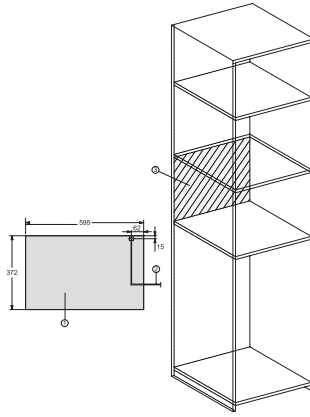

EAN: 4002516115328 / Číslo materiálu: 11103460 / Číslo starého materiálu: 24223420D

Provedení a design	
Vestavná mikrovlnná trouba	•
SideControl	•
Barva přístroje	Obsidian černá
Uživatelské výhody	
Udržování teploty	•
Křemenný gril	•
Provozní způsoby	
Automatické programy	•
Gril	•
Samostatný provoz mikrovlnné trouby	•
Kombinovaný provoz mikrovlna/gril	•
Komfort při obsluze	
displej	EasySensor
Zobrazení denního času	•
Kuchyňský budík	•
Nastavení délky přípravy	•
Quick mikrovlna	•
Individuální nastavení	•
Hospodárnost a trvalá udržitelnost	
noční vypnutí	•
Komfort při údržbě	
Nerezový ohřevný prostor	•
Bezpečnost	
Systém chlazení přístroje s vložnou čelní stěnou	•
Zablokování zprovoznění	•
Bezpečnostní vypínač	•
Bezpečnostní upozornění při nedovřených dvířkách	•
Technické údaje	
Objem ohřevného prostoru v l	17
Rozměry přístroje (š x v x h) v mm	595 x 372 x 310
Závěs dvířek	vlevo
Osvětlení ohřevného prostoru	1x LED
Výška ohřevného prostoru v cm	20,2
Průměr otočného talíře v cm	27,2
Elektronicky řízený výkon mikrovlny	•
Stupně výkonu mikrovlny ve W	80/150/300/450/600/800
Maximální výkon mikrovlny ve W	800
Výkon grilu ve W	800
Minimální šířka výklenku v mm	562
Maximální šířka výklenku v mm	568
Minimální výška výklenku v mm	350
Maximální výška výklenku v mm	362
Hloubka výklenku v mm	310
Šířka přístroje v mm	595
Výška přístroje v mm	372
Hloubka přístroje v mm	310
Hmotnost v kg	14,4
Ventilace nezávisle na výklenku	•
Celkový příkon v kW	1,25

M 2234 SC

Vestavná mikrovlnná trouba

s bočním senzorem ovládáním pro pohodlnou manipulaci.

M2230SC, installation drawings

M2230SC, installation drawings

M223xSC, installation drawings

M223xSC, installation drawings