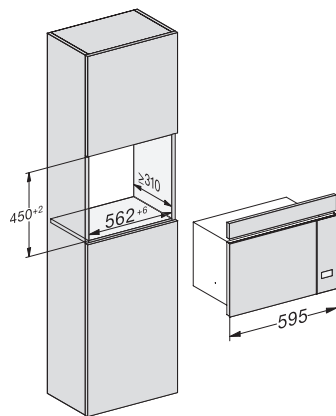

M223xSC, AB45-2, installation drawing