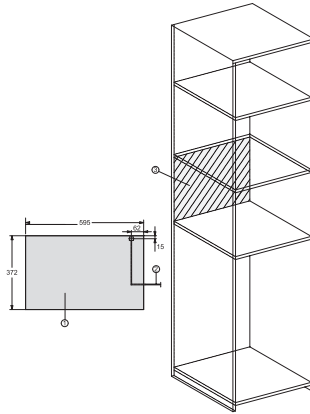

EAN: 4002516115328 / Číslo materiálu: 11103460 / Číslo starého materiálu: 24223420D

<b>Provedení</b>	
Barva přístroje	Obsidian černá
<b>Provedení a design</b>	
Vestavná mikrovlnná trouba	•
SideControl	•
<b>Uživatelské výhody</b>	
Udržování teploty	•
Křemenný gril	•
<b>Provozní způsoby</b>	
Automatické programy	•
Gril	•
Samostatný provoz mikrovlnné trouby	•
Kombinovaný provoz mikrovlna/gril	•
<b>Komfort při obsluze</b>	
displej	EasySensor
Zobrazení denního času	•
Kuchyňský budík	•
Nastavení délky přípravy	•
Quick mikrovlna	•
Individuální nastavení	•
<b>Hospodárnost a udržitelnost</b>	
noční vypnutí	•
<b>Komfort při údržbě</b>	
Nerezový ohřevný prostor	•
<b>Bezpečnost</b>	
Systém chlazení přístroje s vložnou čelní stěnou	•
Zablokování zprovoznění	•
Bezpečnostní vypínač	•
Bezpečnostní upozornění při nedověřených dvířkách	•
<b>Technické údaje</b>	
Objem ohřevného prostoru v l	17
Závěs dvířek	vlevo
Osvětlení ohřevného prostoru	1x LED
Výška ohřevného prostoru v cm	20,2
Průměr otočného talíře v cm	27,2
Elektronicky řízený výkon mikrovlny	•
Stupně výkonu mikrovlny ve W	80/150/300/450/600/800
Maximální výkon mikrovlny ve W	800
Výkon grilu ve W	800
Minimální šířka výklenku v mm	562
Maximální šířka výklenku v mm	568
Minimální výška výklenku v mm	350
Maximální výška výklenku v mm	362
Hloubka výklenku v mm	310
Rozměry přístroje (š x v x h) v mm	595 x 372 x 310
Šířka přístroje v mm	595
Výška přístroje v mm	372
Hloubka přístroje v mm	310
Ventilace nezávisle na výklenku	•
Hmotnost v kg	14,4

## M 2234 SC

Vestavná mikrovlnná trouba

s bočním sensorovým ovládáním pro pohodlnou manipulaci.

M2230SC, installation drawings

M2230SC, installation drawings

M223xSC, installation drawings

M223xSC, installation drawings