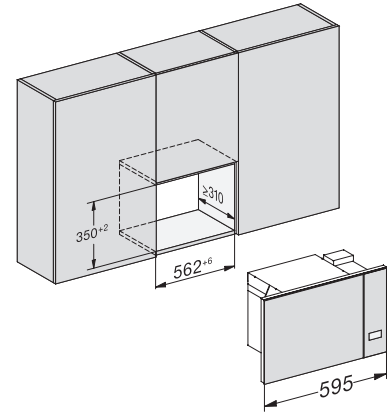

## M 2234 SC

Vestavná mikrovlnná trouba

s bočním sensorovým ovládáním pro pohodlnou manipulaci.

M2230SC, installation drawings

M2230SC, installation drawings

M223xSC, installation drawings

M223xSC, installation drawings