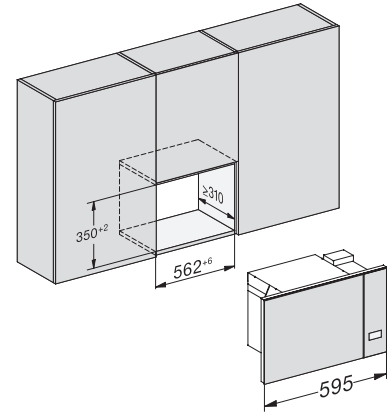

M 2234 SC

Vestavná mikrovlnná trouba

s bočním senzorem ovládáním pro pohodlnou manipulaci.

M2230SC, installation drawings

M2230SC, installation drawings

M223xSC, installation drawings

M223xSC, installation drawings