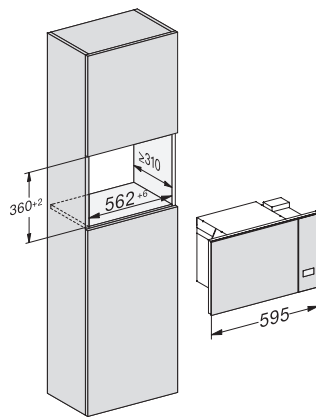

M 2234 SC

Vestavná mikrovlnná trouba

s bočním senzorem ovládáním pro pohodlnou manipulaci.

M2230SC, installation drawings

M2230SC, installation drawings

M223xSC, installation drawings

M223xSC, installation drawings