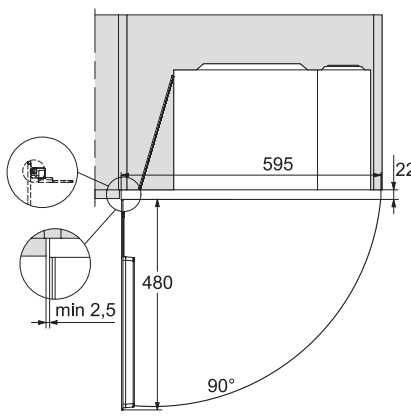

M 2234 SC

Vestavná mikrovlnná trouba

s bočním senzorem ovládáním pro pohodlnou manipulaci.

M2230SC, installation drawings

M2230SC, installation drawings

M223xSC, installation drawings

M223xSC, installation drawings