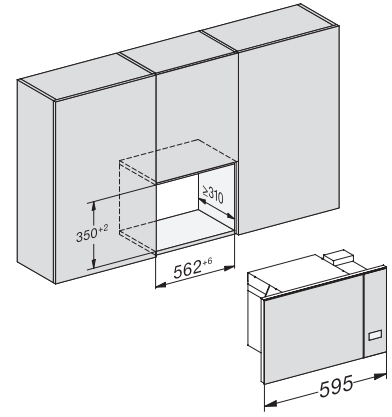

## M 2230 SC

Vestavná mikrovlnná trouba

s bočním sensorovým ovládáním pro pohodlnou manipulaci.

M2230SC, installation drawings

M2230SC, installation drawings

M223xSC, installation drawings

M223xSC, installation drawings