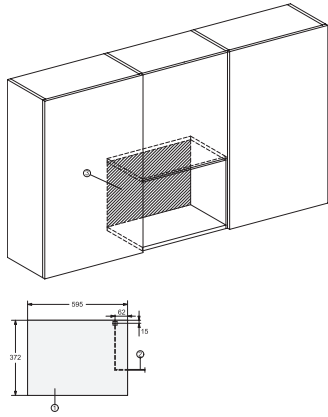

## M 2230 SC

Vestavná mikrovlnná trouba

s bočním sensorovým ovládáním pro pohodlnou manipulaci.

M2230SC, installation drawings

M2230SC, installation drawings

M223xSC, installation drawings

M223xSC, installation drawings