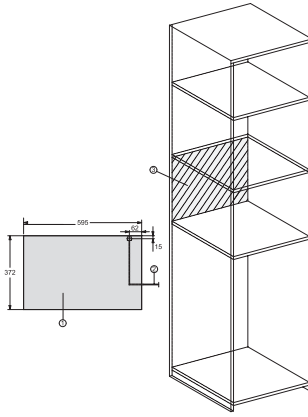

## M 2230 SC

Vestavná mikrovlnná trouba

s bočním sensorovým ovládáním pro pohodlnou manipulaci.

M2230SC, installation drawings

M2230SC, installation drawings

M223xSC, installation drawings

M223xSC, installation drawings