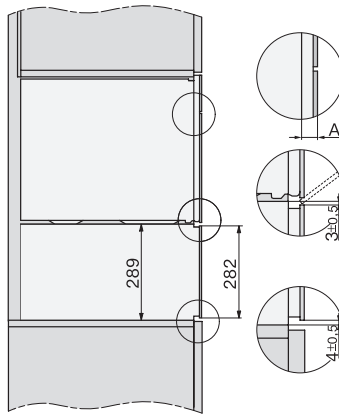

ESW 7020

Nahřívač Gourmet bez rukojeti o výšce 29 cm

k přehřátí nádobí, udržování teploty a přípravě pokrmů při nízkých teplotách.

EAN: 4002516128243 / Číslo materiálu: 11103140 / Číslo starého materiálu: 30702030D

Dodávané příslušenství	
Protiskluzová podložka	1
Odkládací rošt ke zvýšení odkládací plochy	1

ESW 7020

Nahříváč Gourmet bez rukojeti o výšce 29 cm

k předeřtání nádobí, udržování teploty a přípravě pokrmů při nízkých teplotách.

ESW7x20, DGC7x4xHCPro, DGC7x4xHCXPro installation drawings

ESW7x20, DG7xxx, DGM7xxx installation drawings

ESW7x20, DGM7x4x installation drawings

ESW7x20, DGC7x6xHCPro, DGC7x6xHCXPro installation drawings

side view ESW7x20, installation drawing

built-in ESW7x20, installation drawing

Installation ESW7x20, installation drawing