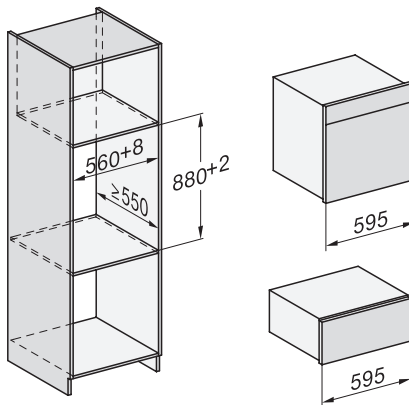

ESW7x20, DGC7x6xHCPro, DGC7x6xHCXPro installation drawings