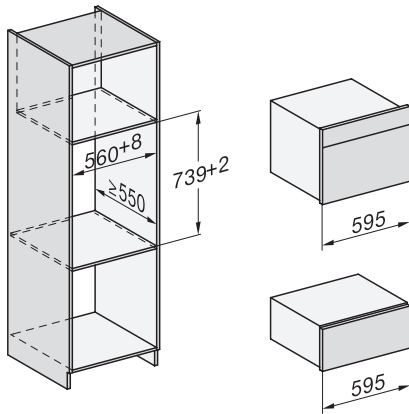

ESW 7020

Nahřívač Gourmet bez rukojeti o výšce 29 cm

k přehřátí nádobí, udržování teploty a přípravě pokrmů při nízkých teplotách.

EAN: 4002516128243 / Číslo materiálu: 11103140 / Číslo starého materiálu: 30702030D

Dodávané příslušenství	
Protiskluzová podložka	1
Odkládací rošt ke zvýšení odkládací plochy	1

ESW 7020

Nahříváč Gourmet bez rukojeti o výšce 29 cm

k předeřtání nádobí, udržování teploty a přípravě pokrmů při nízkých teplotách.