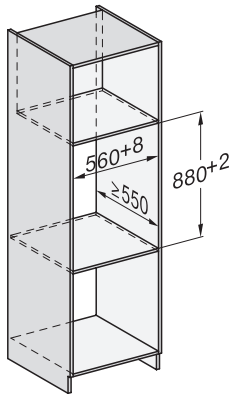

Nahříváč Gourmet bez rukojeti o výšce 29 cm

k předeřtání nádobí, udržování teploty a přípravě pokrmů při nízkých teplotách.

ESW7x20, DGC7x4xHCPro, DGC7x4xHCXPro installation drawings

ESW7x20, DG7xxx, DGM7xxx installation drawings

ESW7x20, DGM7x4x installation drawings

ESW7x20, DGC7x6xHCPro, DGC7x6xHCXPro installation drawings

side view ESW7x20, installation drawing

built-in ESW7x20, installation drawing

Installation ESW7x20, installation drawing