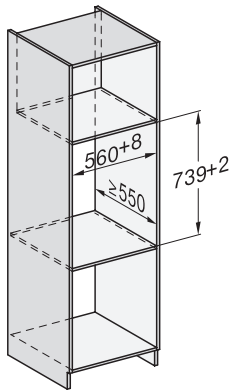

Délka elektrického přívodního kabelu v m

2,0

Dodávané příslušenství

Protiskluzová podložka

1

Odkládací rošt ke zvýšení odkládací plochy

1

ESW 7020

Nahříváč Gourmet bez rukojeti o výšce 29 cm

k předeřtání nádobí, udržování teploty a přípravě pokrmů při nízkých teplotách.

ESW7x20, DGC7x4xHCPro, DGC7x4xHCXPro installation drawings

ESW7x20, DG7xxx, DGM7xxx installation drawings