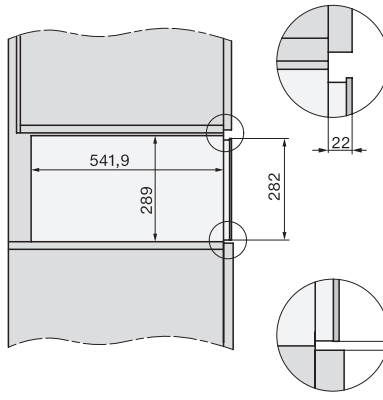

Nahříváč Gourmet bez rukojeti o výšce 29 cm

k předeřtání nádobí, udržování teploty a přípravě pokrmů při nízkých teplotách.

ESW7x20, DGC7x4xHCPro, DGC7x4xHCXPro installation drawings

ESW7x20, DG7xxx, DGM7xxx installation drawings

ESW7x20, DGM7x4x installation drawings

ESW7x20, DGC7x6xHCPro, DGC7x6xHCXPro installation drawings

side view ESW7x20, installation drawing

built-in ESW7x20, installation drawing

Installation ESW7x20, installation drawing