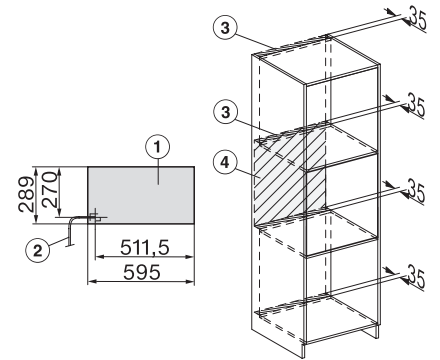

Délka elektrického přívodního kabelu v m

2,0

Dodávané příslušenství

Protiskluzová podložka

1

Odkládací rošt ke zvýšení odkládací plochy

1

ESW 7020

Nahříváč Gourmet bez rukojeti o výšce 29 cm

k předeřtání nádobí, udržování teploty a přípravě pokrmů při nízkých teplotách.

ESW7x20, DGC7x4xHCPro, DGC7x4xHCXPro installation drawings

ESW7x20, DG7xxx, DGM7xxx installation drawings