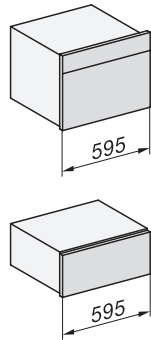

ESW 7020

Nahřívač Gourmet bez rukojeti o výšce 29 cm

k přehřátí nádobí, udržování teploty a přípravě pokrmů při nízkých teplotách.

EAN: 4002516128236 / Číslo materiálu: 11103130 / Číslo starého materiálu: 30702020D

Délka elektrického přívodního kabelu v m

2,0

Dodávané příslušenství

Protiskluzová podložka

1

Odkládací rošt ke zvýšení odkládací plochy

1

ESW 7020

Nahříváč Gourmet bez rukojeti o výšce 29 cm

k předeřtání nádobí, udržování teploty a přípravě pokrmů při nízkých teplotách.

ESW7x20, DGC7x4xHCPro, DGC7x4xHCXPro installation drawings

ESW7x20, DG7xxx, DGM7xxx installation drawings