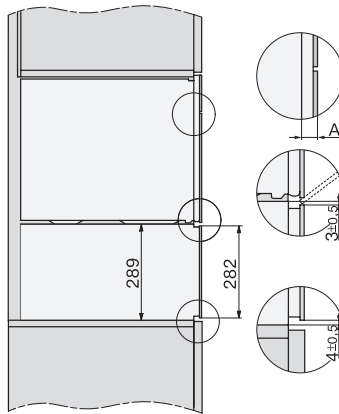

ESW 7020

Nahřívač Gourmet bez rukojeti o výšce 29 cm

k přehřátí nádobí, udržování teploty a přípravě pokrmů při nízkých teplotách.

EAN: 4002516128236 / Číslo materiálu: 11103130 / Číslo starého materiálu: 30702020D

Délka elektrického přívodního kabelu v m

2,0

Dodávané příslušenství

Protiskluzová podložka

1

Odkládací rošt ke zvýšení odkládací plochy

1

ESW 7020

Nahříváč Gourmet bez rukojeti o výšce 29 cm

k předeřtání nádobí, udržování teploty a přípravě pokrmů při nízkých teplotách.

ESW7x20, DGC7x4xHCPro, DGC7x4xHCXPro installation drawings

ESW7x20, DG7xxx, DGM7xxx installation drawings

ESW7x20, DGM7x4x installation drawings

ESW7x20, DGC7x6xHCPro, DGC7x6xHCXPro installation drawings

side view ESW7x20, installation drawing

built-in ESW7x20, installation drawing

Installation ESW7x20, installation drawing