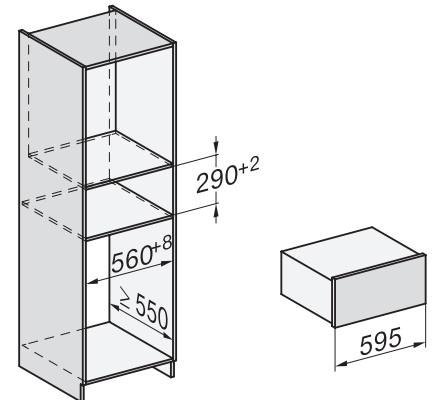

Nahříváč Gourmet bez rukojeti o výšce 29 cm

k předeřtání nádobí, udržování teploty a přípravě pokrmů při nízkých teplotách.

ESW7x20, DGC7x4xHCPro, DGC7x4xHCXPro installation drawings

ESW7x20, DG7xxx, DGM7xxx installation drawings

ESW7x20, DGM7x4x installation drawings

ESW7x20, DGC7x6xHCPro, DGC7x6xHCXPro installation drawings

side view ESW7x20, installation drawing

built-in ESW7x20, installation drawing

Installation ESW7x20, installation drawing