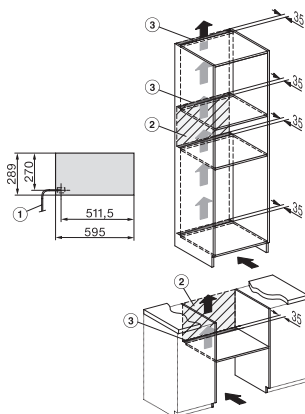

Nahříváč Gourmet bez rukojeti o výšce 29 cm

k předeřtání nádobí, udržování teploty a přípravě pokrmů při nízkých teplotách.

ESW7x20, DGC7x4xHCPro, DGC7x4xHCXPro installation drawings

ESW7x20, DG7xxx, DGM7xxx installation drawings

ESW7x20, DGM7x4x installation drawings

ESW7x20, DGC7x6xHCPro, DGC7x6xHCXPro installation drawings

side view ESW7x20, installation drawing

built-in ESW7x20, installation drawing

Installation ESW7x20, installation drawing