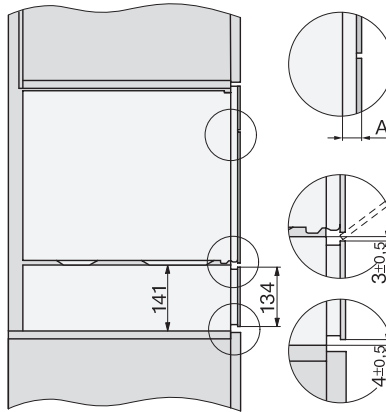

ESW 7010

Nahřívač Gourmet bez rukojeti o výšce 14 cm

k přehřátí nádobí, udržování teploty a přípravě pokrmů při nízkých teplotách.

EAN: 4002516128199 / Číslo materiálu: 11103110 / Číslo starého materiálu: 30701030D

## ESW 7010

Nahříváč Gourmet bez rukojeti o výšce 14 cm

k přehřátí nádobí, udržování teploty a přípravě pokrmů při nízkých teplotách.

ESW7x10, DGC7x4xHCPro, DGC7x4xHCXPro, installation drawings

ESW7x10, EVS7010, DG7x4x, DGM7x4x installation drawings