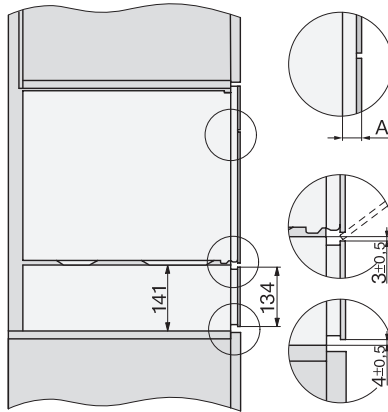

ESW 7010

Nahřívač Gourmet bez rukojeti o výšce 14 cm

k předehtání nádobí, udržování teploty a přípravě pokrmů při nízkých teplotách.

EAN: 4002516128199 / Číslo materiálu: 11103110 / Číslo starého materiálu: 30701030D

Maximální teploty ve °C	85
Šířka přístroje v mm	595
Výška přístroje v mm	141
Hloubka přístroje v mm	570
Využitelná vnitřní výška v mm	80
Celkový příkon v kW	0,70
Napětí ve V	230
Frekvence v Hz	50-60
Jištění v A	10
Počet fází	1
Připojovací kabel se zástrčkou	•
Délka elektrického přívodního kabelu v m	2,0
<b>Dodávané příslušenství</b>	
Protiskluzová podložka	1

## ESW 7010

Nahříváč Gourmet bez rukojeti o výšce 14 cm

k přehřátí nádobí, udržování teploty a přípravě pokrmů při nízkých teplotách.

Installation\_DG\_DGM\_DGC\_XL\_ESW7x10\_EVS7010, installation drawings

Side view\_DG\_DGM\_ESW7x10\_EVS7010 installation drawings

Installation\_DGC\_XXL\_ESW7x10\_EVS7010 installation drawings

built-in ESW7x10 EVS7010, installation drawing

Installation ESW7x10, installation drawing, AU, GB