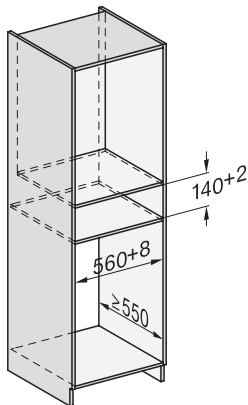

Maximální teploty ve °C	85
Šířka přístroje v mm	595
Výška přístroje v mm	141
Hloubka přístroje v mm	570
Využitelná vnitřní výška v mm	80
Celkový příkon v kW	0,70
Napětí ve V	230
Frekvence v Hz	50-60
Jištění v A	10
Počet fází	1
Připojovací kabel se zástrčkou	•
Délka elektrického přívodního kabelu v m	2,0
<b>Dodávané příslušenství</b>	
Protiskluzová podložka	1

## ESW 7010

Nahříváč Gourmet bez rukojeti o výšce 14 cm

k přehřátí nádobí, udržování teploty a přípravě pokrmů při nízkých teplotách.

Installation\_DG\_DGM\_DGC\_XL\_ESW7x10\_EVS7010, installation drawings

Side view\_DG\_DGM\_ESW7x10\_EVS7010 installation drawings

Installation\_DGC\_XXL\_ESW7x10\_EVS7010 installation drawings

built-in ESW7x10 EVS7010, installation drawing

Installation ESW7x10, installation drawing, AU, GB