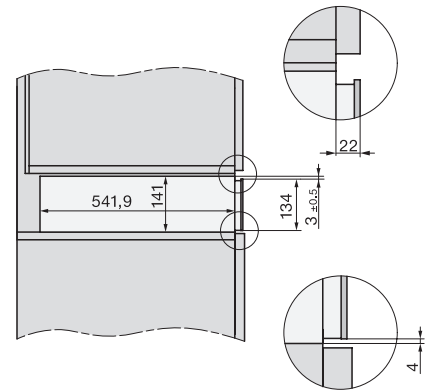

Maximální teploty ve °C	85
Šířka přístroje v mm	595
Výška přístroje v mm	141
Hloubka přístroje v mm	570
Využitelná vnitřní výška v mm	80
Celkový příkon v kW	0,70
Napětí ve V	230
Frekvence v Hz	50-60
Jištění v A	10
Počet fází	1
Připojovací kabel se zástrčkou	•
Délka elektrického přívodního kabelu v m	2,0
<b>Dodávané příslušenství</b>	
Protiskluzová podložka	1

## ESW 7010

Nahříváč Gourmet bez rukojeti o výšce 14 cm

k přehřátí nádobí, udržování teploty a přípravě pokrmů při nízkých teplotách.

Installation\_DG\_DGM\_DGC\_XL\_ESW7x10\_EVS7010, installation drawings

Side view\_DG\_DGM\_ESW7x10\_EVS7010 installation drawings

Installation\_DGC\_XXL\_ESW7x10\_EVS7010 installation drawings

built-in ESW7x10 EVS7010, installation drawing

Installation ESW7x10, installation drawing, AU, GB

side view ESW7x10 EVS7010, installation drawing