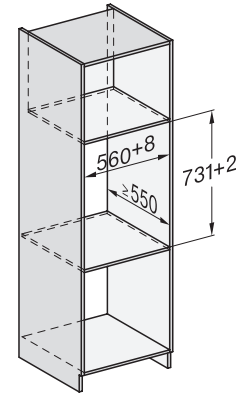

## ESW 7010

Nahříváč Gourmet bez rukojeti o výšce 14 cm

k přehřátí nádobí, udržování teploty a přípravě pokrmů při nízkých teplotách.

ESW7x10, DGC7x4xHCPro, DGC7x4xHCXPro, installation drawings

ESW7x10, EVS7010, DG7x4x, DGM7x4x installation drawings