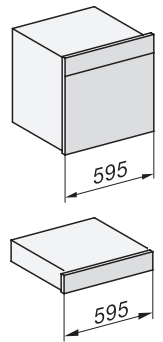

Maximální teploty ve °C	85
Šířka přístroje v mm	595
Výška přístroje v mm	141
Hloubka přístroje v mm	570
Využitelná vnitřní výška v mm	80
Celkový příkon v kW	0,70
Napětí ve V	230
Frekvence v Hz	50-60
Jištění v A	10
Počet fází	1
Připojovací kabel se zástrčkou	•
Délka elektrického přívodního kabelu v m	2,0
<b>Dodávané příslušenství</b>	
Protiskluzová podložka	1

## ESW 7010

Nahříváč Gourmet bez rukojeti o výšce 14 cm

k přehřátí nádobí, udržování teploty a přípravě pokrmů při nízkých teplotách.

Installation\_DG\_DGM\_DGC\_XL\_ESW7x10\_EVS7010, installation drawings

Side view\_DG\_DGM\_ESW7x10\_EVS7010 installation drawings

Installation\_DGC\_XXL\_ESW7x10\_EVS7010 installation drawings

built-in ESW7x10 EVS7010, installation drawing

Installation ESW7x10, installation drawing, AU, GB