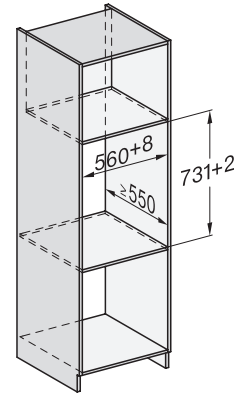

Maximální teploty ve °C	85
Šířka přístroje v mm	595
Výška přístroje v mm	141
Hloubka přístroje v mm	570
Využitelná vnitřní výška v mm	80
Celkový příkon v kW	0,70
Napětí ve V	230
Frekvence v Hz	50-60
Jištění v A	10
Počet fází	1
Připojovací kabel se zástrčkou	•
Délka elektrického přívodního kabelu v m	2,0
<b>Dodávané příslušenství</b>	
Protiskluzová podložka	1

## ESW 7010

Nahříváč Gourmet bez rukojeti o výšce 14 cm

k přehřátí nádobí, udržování teploty a přípravě pokrmů při nízkých teplotách.

Installation\_DG\_DGM\_DGC\_XL\_ESW7x10\_EVS7010, installation drawings

Side view\_DG\_DGM\_ESW7x10\_EVS7010 installation drawings

Installation\_DGC\_XXL\_ESW7x10\_EVS7010 installation drawings

built-in ESW7x10 EVS7010, installation drawing

Installation ESW7x10, installation drawing, AU, GB