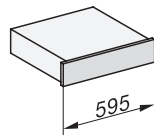

Maximální teploty ve °C	85
Šířka přístroje v mm	595
Výška přístroje v mm	141
Hloubka přístroje v mm	570
Využitelná vnitřní výška v mm	80
Celkový příkon v kW	0,70
Napětí ve V	230
Frekvence v Hz	50-60
Jištění v A	10
Počet fází	1
Připojovací kabel se zástrčkou	•
Délka elektrického přívodního kabelu v m	2,0
<b>Dodávané příslušenství</b>	
Protiskluzová podložka	1

## ESW 7010

Nahříváč Gourmet bez rukojeti o výšce 14 cm

k přehřátí nádobí, udržování teploty a přípravě pokrmů při nízkých teplotách.

Installation\_DG\_DGM\_DGC\_XL\_ESW7x10\_EVS7010, installation drawings

Side view\_DG\_DGM\_ESW7x10\_EVS7010 installation drawings

Installation\_DGC\_XXL\_ESW7x10\_EVS7010 installation drawings

built-in ESW7x10 EVS7010, installation drawing

Installation ESW7x10, installation drawing, AU, GB