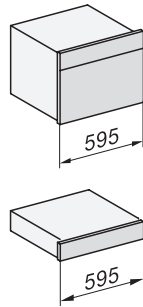

Maximální teploty ve °C	85
Šířka přístroje v mm	595
Výška přístroje v mm	141
Hloubka přístroje v mm	570
Využitelná vnitřní výška v mm	80
Celkový příkon v kW	0,70
Napětí ve V	230
Frekvence v Hz	50-60
Jištění v A	10
Počet fází	1
Připojovací kabel se zástrčkou	•
Délka elektrického přívodního kabelu v m	2,0
<b>Dodávané příslušenství</b>	
Protiskluzová podložka	1

## ESW 7010

Nahříváč Gourmet bez rukojeti o výšce 14 cm

k přehřátí nádobí, udržování teploty a přípravě pokrmů při nízkých teplotách.

Installation\_DG\_DGM\_DGC\_XL\_ESW7x10\_EVS7010, installation drawings