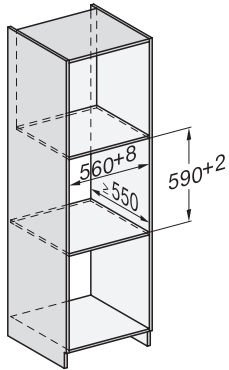

## ESW 7010

Nahříváč Gourmet bez rukojeti o výšce 14 cm

k přehřátí nádobí, udržování teploty a přípravě pokrmů při nízkých teplotách.

ESW7x10, DGC7x4xHCPro, DGC7x4xHCXPro, installation drawings

ESW7x10, EVS7010, DG7x4x, DGM7x4x installation drawings