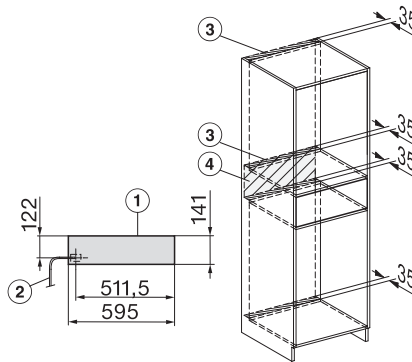

Maximální teploty ve °C	85
Šířka přístroje v mm	595
Výška přístroje v mm	141
Hloubka přístroje v mm	570
Využitelná vnitřní výška v mm	80
Celkový příkon v kW	0,70
Napětí ve V	230
Frekvence v Hz	50-60
Jištění v A	10
Počet fází	1
Připojovací kabel se zástrčkou	•
Délka elektrického přívodního kabelu v m	2,0
<b>Dodávané příslušenství</b>	
Protiskluzová podložka	1

## ESW 7010

Nahříváč Gourmet bez rukojeti o výšce 14 cm

k přehřátí nádobí, udržování teploty a přípravě pokrmů při nízkých teplotách.

Installation\_DG\_DGM\_DGC\_XL\_ESW7x10\_EVS7010, installation drawings

Side view\_DG\_DGM\_ESW7x10\_EVS7010 installation drawings

Installation\_DGC\_XXL\_ESW7x10\_EVS7010 installation drawings

built-in ESW7x10 EVS7010, installation drawing

Installation ESW7x10, installation drawing, AU, GB

side view ESW7x10 EVS7010, installation drawing