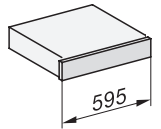

## ESW 7010

Nahříváč Gourmet bez rukojeti o výšce 14 cm

k přehřátí nádobí, udržování teploty a přípravě pokrmů při nízkých teplotách.

ESW7x10, DGC7x4xHCPro, DGC7x4xHCXPro, installation drawings

ESW7x10, EVS7010, DG7x4x, DGM7x4x installation drawings