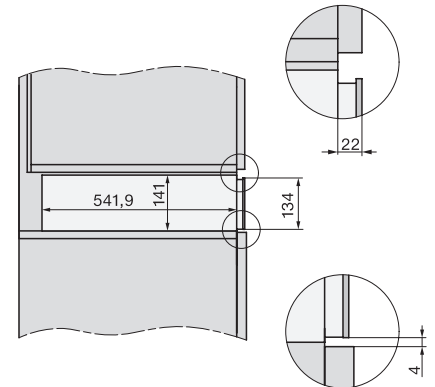

ESW7x10, EVS7010, DGC7x6xHCPro, DGC7x6xHCXPro installation drawings

ESW7010, ESW7110, EVS7010 - installation drawing