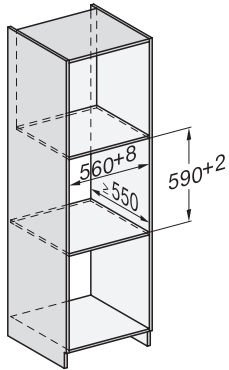

Délka elektrického přívodního kabelu v m

2,0

Dodávané příslušenství

Protiskluzová podložka

1

ESW 7010

Nahříváč Gourmet bez rukojeti o výšce 14 cm

k přehřátí nádobí, udržování teploty a přípravě pokrmů při nízkých teplotách.