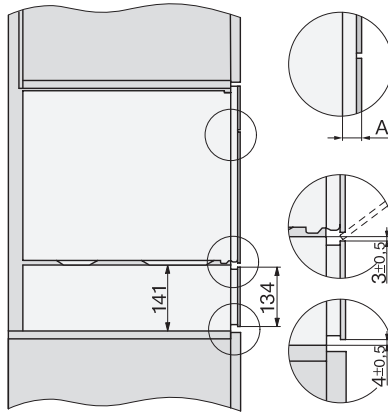

ESW 7010

Nahřívač Gourmet bez rukojeti o výšce 14 cm

k předeřtání nádobí, udržování teploty a přípravě pokrmů při nízkých teplotách.

EAN: 4002516128182 / Číslo materiálu: 11103100 / Číslo starého materiálu: 30701020D

Délka elektrického přívodního kabelu v m

2,0

Dodávané příslušenství

Protiskluzová podložka

1

ESW 7010

Nahříváč Gourmet bez rukojeti o výšce 14 cm

k přehřátí nádobí, udržování teploty a přípravě pokrmů při nízkých teplotách.

ESW7x10, DGC7x4xHCPro, DGC7x4xHCXPro, installation drawings

ESW7x10, EVS7010, DG7x4x, DGM7x4x installation drawings

ESW7x10, EVS7010, DGC7x6xHCPro, DGC7x6xHCXPro installation drawings

built-in ESW7x10 EVS7010, installation drawing

Installation ESW7x10, installation drawing, AU, GB

side view ESW7x10 EVS7010, installation drawing