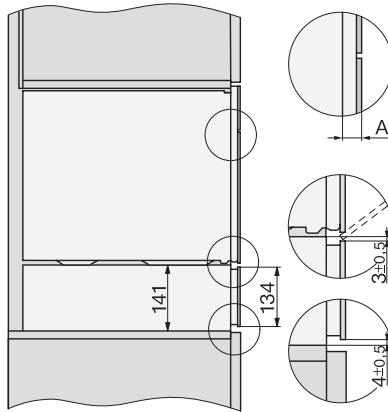

ESW 7010

Nahřívač Gourmet bez rukojeti o výšce 14 cm

k předeřtání nádobí, udržování teploty a přípravě pokrmů při nízkých teplotách.

EAN: 4002516128182 / Číslo materiálu: 11103100 / Číslo starého materiálu: 30701020D

Délka elektrického přívodního kabelu v m

2,0

Dodávané příslušenství

Protiskluzová podložka

1

ESW 7010

Nahříváč Gourmet bez rukojeti o výšce 14 cm

k přehřátí nádobí, udržování teploty a přípravě pokrmů při nízkých teplotách.

Installation_DG_DGM_DGC_XL_ESW7x10_EVS7010, installation drawings

ESW7x10, EVS7010, DG7x4x, DGM7x4x installation drawings

ESW7x10, EVS7010, DGC7x6xHCPro, DGC7x6xHCXPro installation drawings

built-in ESW7x10 EVS7010, installation drawing

Installation ESW7x10, installation drawing, AU, GB

side view ESW7x10 EVS7010, installation drawing