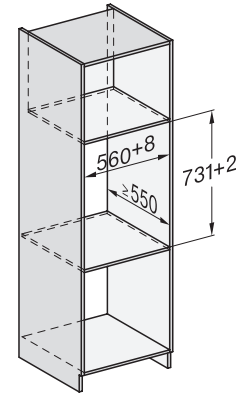

ESW7x10, EVS7010, DGC7x6xHCPro, DGC7x6xHCXPro installation drawings