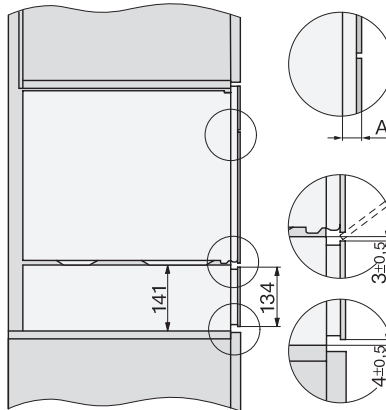

ESW 7010

Nahřívač Gourmet bez rukojeti o výšce 14 cm

k předeřtání nádobí, udržování teploty a přípravě pokrmů při nízkých teplotách.

EAN: 4002516128182 / Číslo materiálu: 11103100 / Číslo starého materiálu: 30701020D

Délka elektrického přívodního kabelu v m

2,0

Dodávané příslušenství

Protiskluzová podložka

1

ESW 7010

Nahříváč Gourmet bez rukojeti o výšce 14 cm

k přehřátí nádobí, udržování teploty a přípravě pokrmů při nízkých teplotách.

ESW7x10, DGC7x4xHCPro, DGC7x4xHCXPro, installation drawings

ESW7x10, EVS7010, DG7x4x, DGM7x4x installation drawings

ESW7x10, EVS7010, DGC7x6xHCPro, DGC7x6xHCXPro installation drawings

ESW7x10, EVS7010 installation drawings