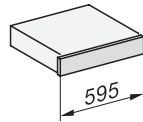

Délka elektrického přívodního kabelu v m

2,0

Dodávané příslušenství

Protiskluzová podložka

1

ESW 7010

Nahříváč Gourmet bez rukojeti o výšce 14 cm

k přehřátí nádobí, udržování teploty a přípravě pokrmů při nízkých teplotách.