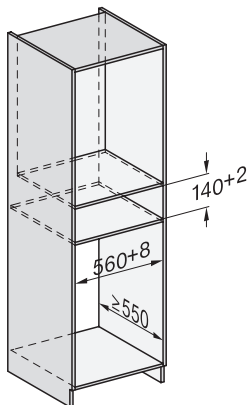

built-in ESW7x10 EVS7010, installation drawing