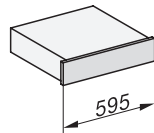

ESW7x10, EVS7010 installation drawings