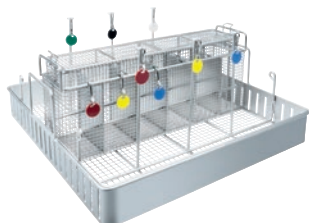

APFD 201

Nástavec

pro optimální uložení ochranných dýchacích masek.

- Vhodné pro bezpečné uložení 6 ochranných dýchacích masek
- Příslušenství: 1 koš na malé díly s 6 barevnými příhrádkami
- se samostatným víkem pro zvlášť choulostivé díly (6 příhrádek)

EAN: 4002516080480 / Číslo materiálu: 11045760 / Číslo starého materiálu: 67020101D

Produktové zařazení	
Myčky s přívodem čerstvé vody	•
Zařazení přístroje	
PG 8063	•
Produktová kategorie	
Nástavec pro ochranné dýchací masky	•
Oblasti použití	
Příprava ochranných dýchacích masek	•
Kapacita	
Ochranné dýchací masky [počet]	6
Rozměry a hmotnost	
Vnější rozměr, výška netto v mm	219
Vnější rozměr, šířka netto v mm	470
Vnější rozměr, hloubka netto v mm	480
Vnější rozměr, výška brutto v mm	255
Vnější rozměr, šířka brutto v mm	525
Vnější rozměr, hloubka brutto v mm	570
Hmotnost netto v kg	5,70
Hmotnost brutto v kg	7,11