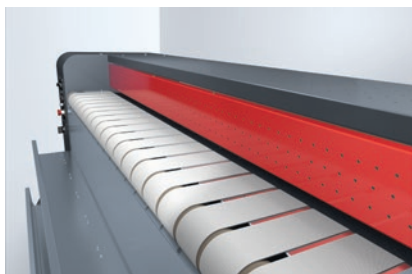

LAC/FRQFEED

Synchronizované vkládací pásy
pro synchronizované vkládání prádla do mandlu.

- Optimální vkládání prádla pro výsledky bez záhybů
- Lze použít jen ve spojení s LAC/ LONGFEED 50 nebo 80
- Nelze použít s LAC/EASY

EAN: 4002516076216 / Číslo materiálu: 11034990 / Číslo starého materiálu: 59535037D

Produktové zařazení	
Mandlování	•
Zařazení přístroje/příslušenství	
D 600-1750	•
D 600-2000	•
D 600-2200	•
D 600-2500	•
D 600-3000	•
D 600-3300	•
D 800-1300	•
D 800-1750	•
D 800-2000	•
D 800-2200	•
D 800-2500	•
D 800-3000	•
D 800-3300	•
Produktová kategorie	
Ostatní příslušenství	•
Rozměry a hmotnost	
Vnější rozměr, výška netto v mm	350
Vnější rozměr, šířka netto v mm	3300
Vnější rozměr, hloubka netto v mm	150
Vnější rozměr, výška brutto v mm	350
Vnější rozměr, šířka brutto v mm	3300
Vnější rozměr, hloubka brutto v mm	150
Hmotnost netto [kg]	50,00
Hmotnost brutto v kg	50,00