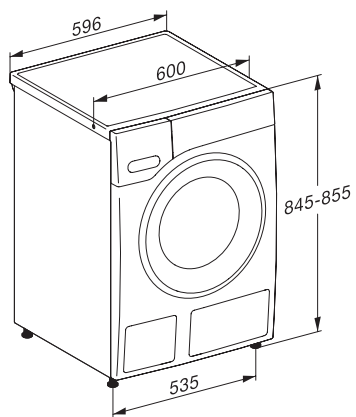

## WWW980 WPS Passion

Pračka s předním plněním W1:

úsporný univerzální pomocník pro ty nejvyšší nároky.

EAN: 4002516068617 / Číslo materiálu: 10991970 / Číslo starého materiálu: 11WW9806CZ

Předžehlení párou	•
Bzučák	•
AllergoWash	•
<b>Kvalita</b>	
Protizávaží z litiny	•
<b>Bezpečnost</b>	
Systém ochrany proti poškození vodou	Waterproof-System
Dětská pojistka	•
PIN kód	•
Optické rozhraní	•
<b>Technické údaje</b>	
Rozměry v mm (šířka)	596
Rozměry v mm (výška)	850
Rozměry v mm (hloubka)	643
Hloubka přístroje s otevřenými dvířky v mm	1077
Hmotnost v kg	98
Celkový příkon v kW	2,10-2,40
Napětí ve V	220-240
Jištění v A	10
Frekvence v Hz	50
Délka elektrického přívodního kabelu v m	2
Výměna svítidel	Zákaznický servis
<b>Dodávané příslušenství</b>	
3 kapsle	•
UltraPhase 1 + 2	•
Voucher na 5 kartuší pracího prostředku UltraPhase od Miele	•
<b>Dostupné jazyky displeje</b>	
Dostupné jazyky displeje díky funkci MultiLingua	bahasa malaysia, dansk, deutsch, english (AU), english (CA), english (GB), english (US), español, français (CA), français (FR), hrvatski, italiano, magyar, nederlands, norsk, polski, português, русский, română, slovenčina, slovenščina, srpski, suomi, svenska, türkçe, українська, čeština, ελληνικά,

WWW980 WPS Passion

Pračka s předním plněním W1:

úsporný univerzální pomocník pro ty nejvyšší nároky.

W1 drawing, facia 5 degree, measures in mm

W1 drawing, facia 5 degree, measures in mm

W1 drawing, facia 5 degree, measures in mm