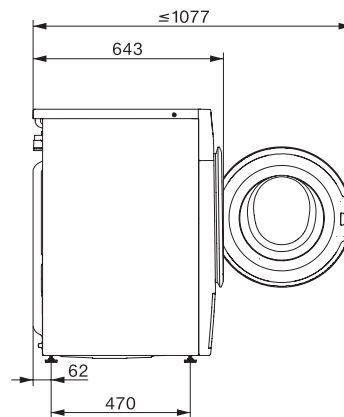

WWW980 WPS Passion

Pračka s předním plněním W1:

úsporný univerzální pomocník pro ty nejvyšší nároky.

W1 drawing, facia 5 degree, measures in mm

W1 drawing, facia 5 degree, measures in mm

W1 drawing, facia 5 degree, measures in mm

W1 drawing, facia 5 degree, measures in mm