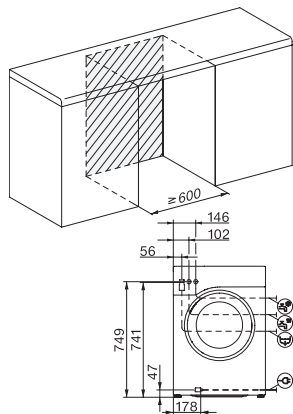

## WWW980 WPS Passion

Pračka s předním plněním W1:

úsporný univerzální pomocník pro ty nejvyšší nároky.

EAN: 4002516068617 / Číslo materiálu: 10991970 / Číslo starého materiálu: 11WW9806CZ

Předžehlení párou	•
Bzučák	•
AllergoWash	•
<b>Kvalita</b>	
Protizávaží z litiny	•
<b>Bezpečnost</b>	
Systém ochrany proti poškození vodou	Waterproof-System
Dětská pojistka	•
PIN kód	•
Optické rozhraní	•
<b>Technické údaje</b>	
Rozměry v mm (šířka)	596
Rozměry v mm (výška)	850
Rozměry v mm (hloubka)	643
Hloubka přístroje s otevřenými dvířky v mm	1077
Hmotnost v kg	98
Celkový příkon v kW	2,10-2,40
Napětí ve V	220-240
Jištění v A	10
Frekvence v Hz	50
Délka elektrického přívodního kabelu v m	2
Výměna svítidel	Zákaznický servis
<b>Dodávané příslušenství</b>	
3 kapsle	•
UltraPhase 1 + 2	•
Voucher na 5 kartuší pracího prostředku UltraPhase od Miele	•
<b>Dostupné jazyky displeje</b>	
Dostupné jazyky displeje díky funkci MultiLingua	bahasa malaysia, dansk, deutsch, english (AU), english (CA), english (GB), english (US), español, français (CA), français (FR), hrvatski, italiano, magyar, nederlands, norsk, polski, português, русский, română, slovenčina, slovenščina, srpski, suomi, svenska, türkçe, українська, čeština, ελληνικά,

WWW980 WPS Passion

Pračka s předním plněním W1:

úsporný univerzální pomocník pro ty nejvyšší nároky.

W1 drawing, facia 5 degree, measures in mm

W1 drawing, facia 5 degree, measures in mm

W1 drawing, facia 5 degree, measures in mm

W1 drawing, facia 5 degree, measures in mm