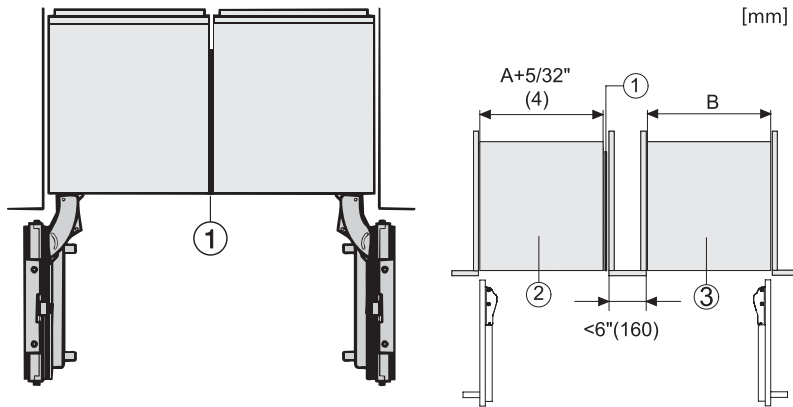

KSK 2001  
Sada Side-by-Side  
pro kvalitní instalaci Side-by-Side modelů MasterCool

EAN: 4002516132035 / Číslo materiálu: 10984120 / Číslo starého materiálu: 38996071EU1

KSK 2001  
Sada Side-by-Side  
pro kvalitní instalaci Side-by-Side modelů MasterCool

Side-by-side, MasterCool, without partition wall, with heating mat (Sketch) (with footnote)

Side-by-Side, MasterCool, footnote, installation drawings