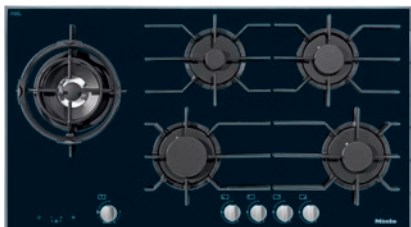

KM 3054-1

Plynová varná deska

s elektronickými funkcemi pro maximální bezpečnost a komfort při obsluze.

EAN: 4002516127611 / Číslo materiálu: 10939040 / Číslo starého materiálu: 263054511

Dodávané příslušenství	
Připojovací kabel	Ano
Držák na wok	•
Držák na malé nádoby	•