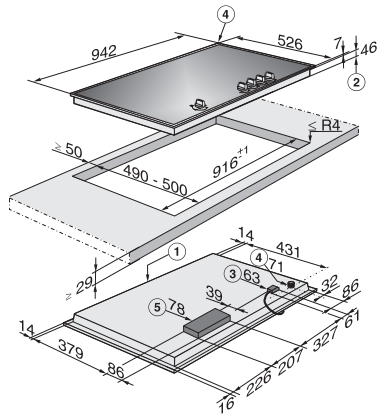

KM 3054-1

Plynová varná deska

s elektronickými funkcemi pro maximální bezpečnost a komfort při obsluze.

KM 3054-1 G (installation drawing)