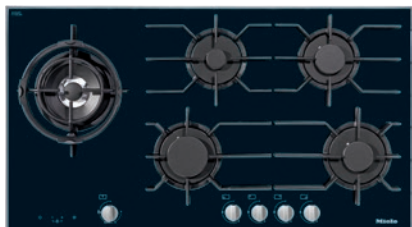

KM 3054-1

Plynová varná deska

s elektronickými funkcemi pro maximální bezpečnost a komfort při obsluze.

- Optimální ovládání jednou rukou – otočné voliče a QuickStart
- Elegantní design, plynová varná deska z tvrdého skla – šířka 942 mm 942 mm
- Mimořádně flexibilní – 5 hořáků včetně 1 Dual-woku
- Mimořádná bezpečnost – funkce GasStop&Restart
- Snadné čištění nosiče nádobí ComfortClean vhodné do myčky nádobí

EAN: 4002516127611 / Číslo materiálu: 10939040 / Číslo starého materiálu: 263054511

Druh ohřevu	
Druh ohřevu	Plyn
Provedení	
Nezávisle na sporáku	•
Design	
Elegantní sklokeramický povrch	•
Litínové nosiče nádobí (matně černé, emailované)	•
Vybavení varných zón	
Počet varných zón	5
1. varná zóna/varná oblast	
Umístění	vlevo a vpravo
Druh	Dual-Wok hořák
2. varná zóna/varná oblast	
Umístění	vzadu uprostřed
Druh	Úsporný hořák
3. varná zóna/varná oblast	
Umístění	vzadu vpravo
Druh	Standardní hořák
4. varná zóna/varná oblast	
Umístění	vpředu vpravo
Druh	Standardní hořák
5. varná zóna/varná oblast	
Umístění	vpředu uprostřed
Druh	Silný hořák
Komfort při obsluze	
Ovládání otočnými voliči	•
Elektrické zapalování a ovládání jednou rukou	•
QuickStart	•
Komfort při údržbě	
Snadná údržba sklokeramiky	•
Nosiče nádobí vhodné k mytí v myčce nádobí	•
Bezpečnost	
Indikace tepla	•
Indikace provozu	•
GasStop a ReStart	•
Technické údaje	
Rozměry (v x š x h) v mm	53 x 942 x 526
Rozměry v mm (šířka)	942
Rozměry v mm (výška)	53
Rozměry v mm (hloubka)	526
Rozměry výřezu v mm (šířka) při instalaci bez rámu na pracovní desku	916
Rozměry výřezu v mm (hloubka) při instalaci bez rámu na pracovní desku	500
Vestavná výška se svorkovnicí v mm	78
Hmotnost v kg	22
Celkový příkon v kW	0,00
Délka elektrického přívodního kabelu v m	2,0
Napětí ve V	220-240
Frekvence v Hz	50-60