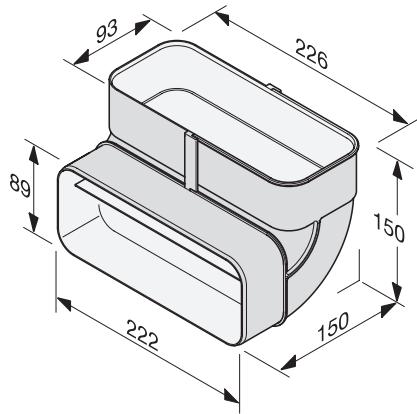

DFK-BVK 90

Oblouk plochého odtahového potrubí
pro efektivní a individuální vedení vzduchu.

EAN: 4002515963876 / Číslo materiálu: 10811470 / Číslo starého materiálu: 28996396D

- Pro hygienické odvětrání v odtahovém a cirkulačním provozu
- Integr. profily vedení vzduchu pro optimální vlastnosti proudění
- Musí být dodrženy stavební předpisy pro jednotlivé země
- Z bílého plastu, těžko vznětlivý
- Vertikální koleno 90°, 150 mm hloubka a výška

DFK-BVK 90

Oblouk plochého odtahového potrubí
pro efektivní a individuální vedení vzduchu.

DFK-BVK90, bow 90°, vertical shortened, installation drawing