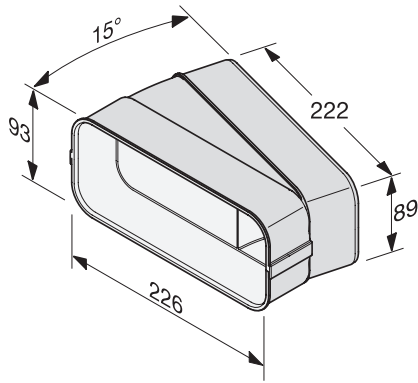

DFK-BH 15

Oblouk plochého odtahového potrubí
pro efektivní a individuální vedení vzduchu.

EAN: 4002515963869 / Číslo materiálu: 10811460 / Číslo starého materiálu: 28996395D

- Pro hygienické odvětrání v odtahovém a cirkulačním provozu
- Integr. profily vedení vzduchu pro optimální vlastnosti proudění
- Musí být dodrženy stavební předpisy pro jednotlivé země
- Z bílého plastu, těžko vznětlivý
- Horizontální oblouk 15°

DFK-BH 15

Oblouk plochého odtahového potrubí
pro efektivní a individuální vedení vzduchu.

DFK-BH15, bow, 15° horizontal, installation drawing