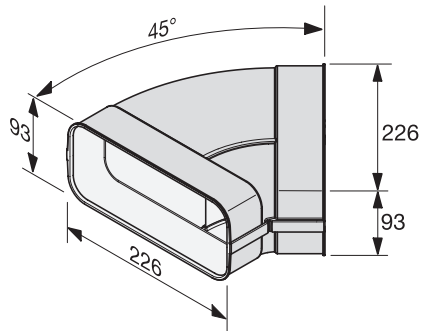

DFK-BH 45

Oblouk plochého odtahového potrubí
pro efektivní a individuální vedení vzduchu.

EAN: 4002515963852 / Číslo materiálu: 10811450 / Číslo starého materiálu: 28996394D

- Pro hygienické odvětrání v odtahovém a cirkulačním provozu
- Integr. profily vedení vzduchu pro optimální vlastnosti proudění
- Musí být dodrženy stavební předpisy pro jednotlivé země
- Z bílého plastu, těžko vznětlivý
- Horizontální oblouk 45°

DFK-BH 45

Oblouk plochého odtahového potrubí
pro efektivní a individuální vedení vzduchu.

DFK-BH45, bow 45°, horizontal, installation drawing