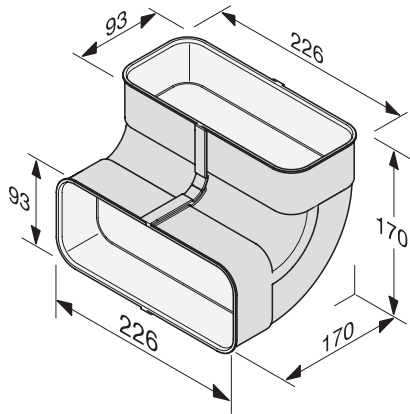

DFK-BV 90

Oblouk plochého odtahového potrubí
pro efektivní a individuální vedení vzduchu.

EAN: 4002515963821 / Číslo materiálu: 10811410 / Číslo starého materiálu: 28996391D

- Pro hygienické odvětrání v odtahovém a cirkulačním provozu
- Integr. profily vedení vzduchu pro optimální vlastnosti proudění
- Musí být dodrženy stavební předpisy pro jednotlivé země
- Z bílého plastu, těžko vznětlivý
- vertikální koleno 90°, 170 mm hloubka a výška

DFK-BV 90

Oblouk plochého odtahového potrubí
pro efektivní a individuální vedení vzduchu.

DFK-BV90, Angle adapter, installation drawing