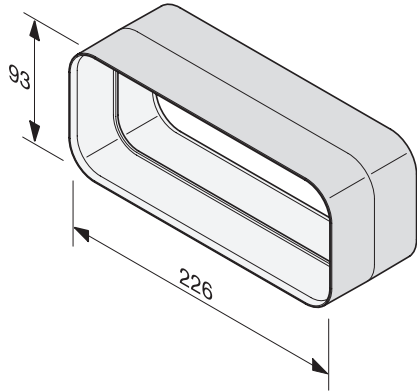

DFK-V

Spojka pro ploché odtahové potrubí
pro efektivní a individuální vedení vzduchu.

EAN: 4002515963685 / Číslo materiálu: 10811360 / Číslo starého materiálu: 28996389D

- Pro hygienické odvětrání v odtahovém a cirkulačním provozu
- Optimální vlastnosti proudění vzduchu
- Musí být dodrženy stavební předpisy pro jednotlivé země
- Z bílého plastu, těžko vznětlivý
- Spojka pro rovné díly plochého odtahového potrubí

DFK-V

Spojka pro ploché odtahové potrubí
pro efektivní a individuální vedení vzduchu.

DFK-V, connecting plate, flat-type ducting, installation drawing