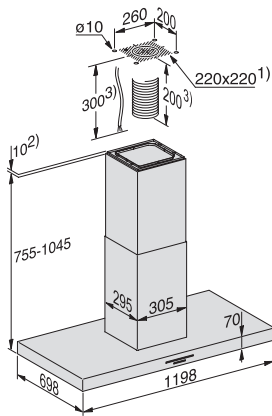

DA 4248 V D Puristic Varia

Ostrovní odsávač par

s energet. úsporným LED osvětlením a tlačítky pro komfortní obsluhu.

DA 4248 VD (Installation drawing)