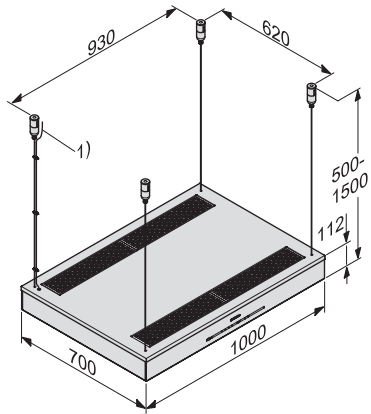

DA 6708 D Aura Edition 6000

Ostrovní odsávač par

s energeticky úsporným LED osvětlením a dotykovým ovládáním pro snadnou obsluhu.

DA 6708 D (Installation drawing)