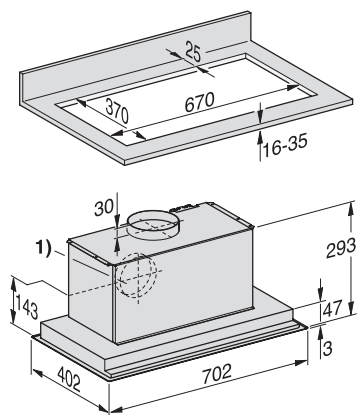

DA 2578

Vestavný plošný odsávač par
s energet. úsporným LED osvětlením a tlačítky pro komfortní obsluhu.

DA2578 (Installation drawing)