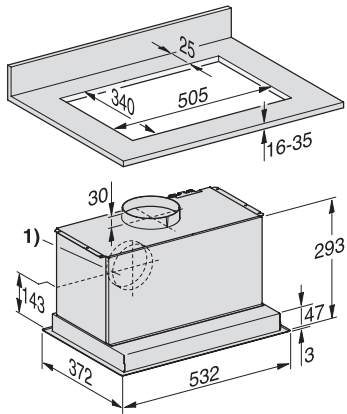

DA 2558

Vestavný plošný odsávač par
s energet. úsporným LED osvětlením a tlačítky pro komfortní obsluhu.

DA2450, DA2450-1, DA2558 (Installation drawing)