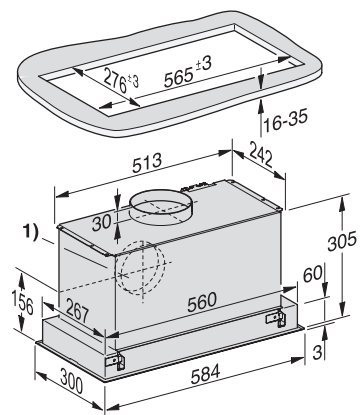

DA 2668

Vestavný plošný odsávač par
s energet. úsporným LED osvětlením a tlačítky pro komfortní obsluhu.

DA2668 Integrated cooker hood (Installation drawing)