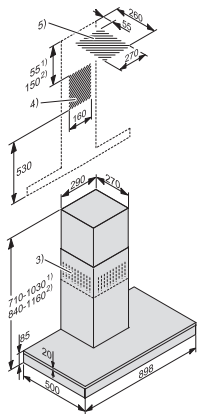

DA 6698 W Puristic Edition 6000

Nástěnný odsávač par

s energeticky úsporným LED osvětlením a dotykovým ovládáním pro snadnou obsluhu.

DA 6698 W, CLST (Installation drawing)