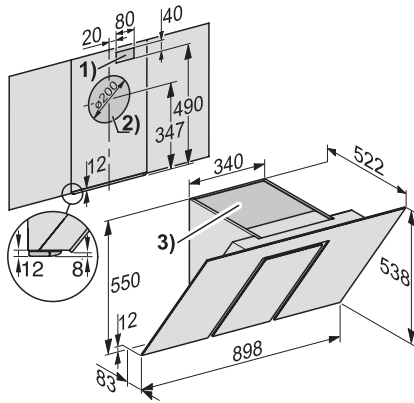

DA 6498 W Pure Black

Nástěnný odsávač par

s energeticky úsporným LED osvětlením a dotykovým ovládáním pro snadnou obsluhu.

DA 6498 W (installation drawing)