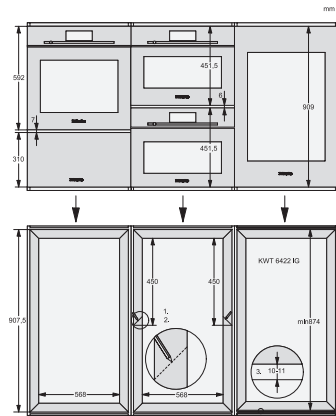

KWT6422iG, KWT6422iG-1, Installation draw, side view

ENB1060, combination 2x45er + KWT6422iG, Installation draw

ENB1060, combination 2x45er + KWT6422iG, Installation draw

ENB1060, combination 2x45er + KWT6422iG, Installation draw

ENB1060, combination 2x45er + KWT6422iG, Installation draw

KWT6422iG, KWT6422iG-1, Interior dimensions (Installation drawings)

KWT 6422 iG

Vestavná vinotéka

se systémy FlexiFrame a Push2Open pro náročné milovníky dobrého vína.

ENB1060, combination 60er & 32er ESW + 2x45er + KWT6422iG, Installation draw

ENB1060, combination 45er & 60er + KWT 6422 iG & 14er EVS, Installation draw