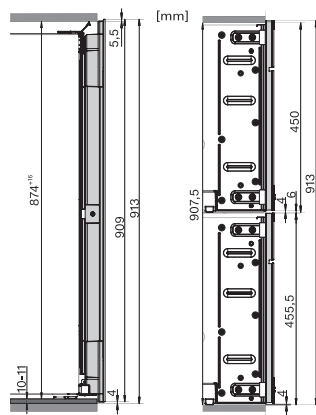

KWT 6422 iG

Vestavná vinotéka

se systémy FlexiFrame a Push2Open pro náročné milovníky dobrého vína.

EAN: 4002515897997 / Číslo materiálu: 10737480 / Číslo starého materiálu: 36642220EU1

Klimatická třída	SN
Chladicí zóna v l	104
Zóna pro víno v litrech	104
Celkový užitečný objem v l	104
Počet lahví na víno o objemu 0,75 l	33 lahví
Doba skladování při poruše v h	0
Třída úrovně emisí hluku (A–D)	B
Úroveň emisí hluku v dB(A) re 1 pW	32
Spotřeba energie v miliampérech (mA)	1000
Napětí ve V	220-240
Jištění v A	10
Počet fází	1
Frekvence v Hz	50
Délka elektrického přívodního kabelu v m	2,0
Dodávané příslušenství	
Filtr Active AirClean	•

KWT6422iG, KWT6422iG-1, Installation draw, side view

ENB1060, combination 2x45er + KWT6422iG, Installation draw

ENB1060, combination 2x45er + KWT6422iG, Installation draw

ENB1060, combination 2x45er + KWT6422iG, Installation draw

ENB1060, combination 2x45er + KWT6422iG, Installation draw

KWT6422iG, KWT6422iG-1, Interior dimensions (Installation drawings)

KWT 6422 iG

Vestavná vinotéka

se systémy FlexiFrame a Push2Open pro náročné milovníky dobrého vína.