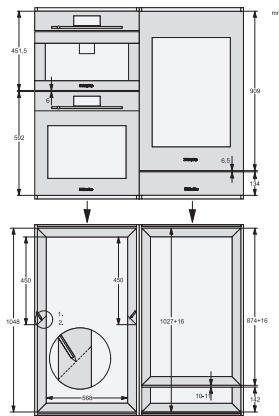

KWT6422iG, KWT6422iG-1, Installation draw, side view

ENB1060, combination 2x45er + KWT6422iG, Installation draw

ENB1060, combination 2x45er + KWT6422iG, Installation draw

ENB1060, combination 2x45er + KWT6422iG, Installation draw

ENB1060, combination 2x45er + KWT6422iG, Installation draw

KWT6422iG, KWT6422iG-1, Interior dimensions (Installation drawings)

KWT 6422 iG

Vestavná vinotéka

se systémy FlexiFrame a Push2Open pro náročné milovníky dobrého vína.

ENB1060, combination 60er & 32er ESW + 2x45er + KWT6422iG, Installation draw

ENB1060, combination 45er & 60er + KWT 6422 iG & 14er EVS, Installation draw