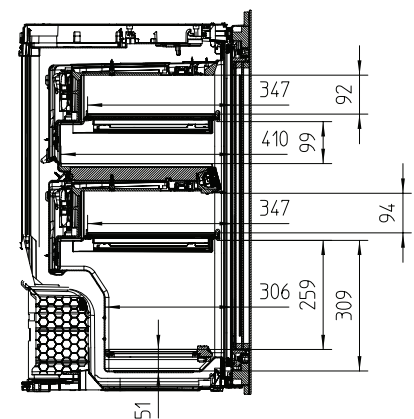

KWT6422iG, KWT6422iG-1, Installation draw, side view

ENB1060, combination 2x45er + KWT6422iG, Installation draw

ENB1060, combination 2x45er + KWT6422iG, Installation draw

ENB1060, combination 2x45er + KWT6422iG, Installation draw

ENB1060, combination 2x45er + KWT6422iG, Installation draw

KWT6422iG, KWT6422iG-1, Interior dimensions (Installation drawings)

KWT 6422 iG

Vestavná vinotéka

se systémy FlexiFrame a Push2Open pro náročné milovníky dobrého vína.