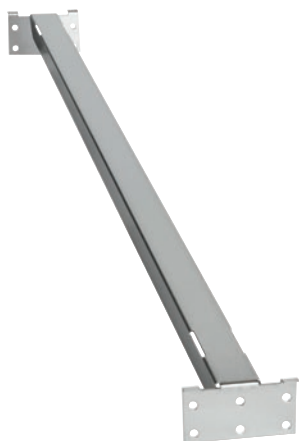

CSZL 7000

Spojovací lišta

ke spojení několika prvků SmartLine do jediného výřezu.

EAN: 4002515839720 / Číslo materiálu: 10690630 / Číslo starého materiálu: 27996031D

- Použití při montáži několika prvků přímo vedle sebe
- Včetně pružinových svorek k upevnění do výřezu