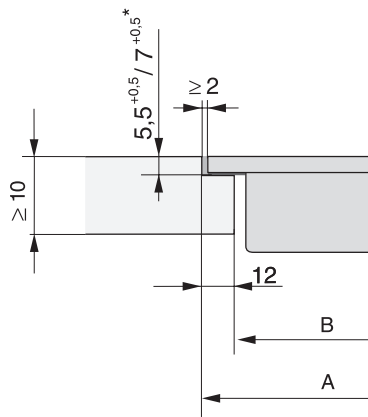

EAN: 4002515836101 / Číslo materiálu: 10681670 / Číslo starého materiálu: 27763250D

Provedení	
SmartLine	•
Design	
Elegantní sklokeramický povrch	•
Instalace se zapuštěním do pracovní desky	•
Barva sklokeramiky	Černá
Instalace bez rámu na pracovní desku	•
1. varná zóna/varná oblast	
Umístění	uprostřed
Druh	Plocha tepanu s indukci
Komfort při obsluze	
Ovládání senzory tlačítky	SmartSelect
Barva zobrazení	Žlutá
Udržování teploty	•
Funkce Stop&Go	•
Funkce Recall	•
Automatické vypínání	•
Individuální možnosti nastavení (např. signální tóny)	•
Ochrana při utírání	•
Kuchyňský budík	•
Komfort při údržbě	
Snadná údržba sklokeramiky	•
Bezpečnost	
Bezpečnostní vypínání	•
Blokovací funkce	•
Zablokování zprovoznění	•
Ochrana proti přehřátí	•
Ukazatel zbytkového tepla	•
Technické údaje	
Rozměry (v x š x h) v mm	60 x 378 x 520
Rozměry v mm (šířka)	378
Rozměry v mm (výška)	60
Rozměry v mm (hloubka)	520
Rozměry výřezu (š x h) při instalaci se zapuštěním do pracovní desky v mm	358/382 x 500/524
Vestavná výška se svorkovnicí v mm	60
Vnitřní rozměr výřezu v mm (šířka) při instalaci se zapuštěním do pracovní desky	358
Vnitřní rozměr výřezu v mm (hloubka) při instalaci se zapuštěním do pracovní desky	500
Hmotnost v kg	8
Vnější rozměr výřezu v mm (šířka) při instalaci se zapuštěním do pracovní desky	382
Vnější rozměr výřezu v mm (hloubka) při instalaci se zapuštěním do pracovní desky	524
Celkový příkon v kW	2,80
Délka elektrického přívodního kabelu v m	1,5
Napětí ve V	220-240
Frekvence v Hz	50-60
Dodávané příslušenství	
Přípojovací kabel	Ano

CS 7632 FL
Prvek SmartLine
s indukčně vyhřívanou plochou tepan Yaki

CS7632FL, flush (installation drawing)

CS7632FL, flush (installation drawing)

CS 7000 FL (Installation drawing)

CS 7000 FL, flush (Installation drawing)

CS 7000 FL, flush (Installation drawing)