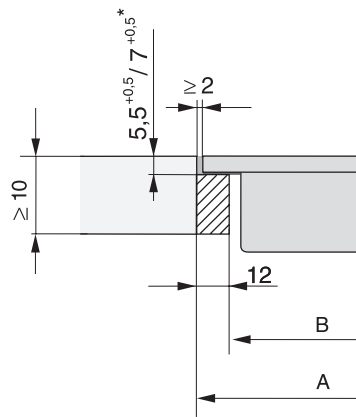

EAN: 4002515836101 / Číslo materiálu: 10681670 / Číslo starého materiálu: 27763250D

Provedení	
SmartLine	•
Design	
Elegantní sklokeramický povrch	•
Instalace se zapuštěním do pracovní desky	•
Barva sklokeramiky	Černá
Instalace bez rámu na pracovní desku	•
1. varná zóna/varná oblast	
Umístění	uprostřed
Druh	Plocha tepanu s indukci
Komfort při obsluze	
Ovládání senzory tlačítky	SmartSelect
Barva zobrazení	Žlutá
Udržování teploty	•
Funkce Stop&Go	•
Funkce Recall	•
Automatické vypínání	•
Individuální možnosti nastavení (např. signální tóny)	•
Ochrana při utírání	•
Kuchyňský budík	•
Komfort při údržbě	
Snadná údržba sklokeramiky	•
Bezpečnost	
Bezpečnostní vypínání	•
Blokovací funkce	•
Zablokování zprovoznění	•
Ochrana proti přehřátí	•
Ukazatel zbytkového tepla	•
Technické údaje	
Rozměry (v x š x h) v mm	60 x 378 x 520
Rozměry v mm (šířka)	378
Rozměry v mm (výška)	60
Rozměry v mm (hloubka)	520
Rozměry výřezu (š x h) při instalaci se zapuštěním do pracovní desky v mm	358/382 x 500/524
Vestavná výška se svorkovnicí v mm	60
Vnitřní rozměr výřezu v mm (šířka) při instalaci se zapuštěním do pracovní desky	358
Vnitřní rozměr výřezu v mm (hloubka) při instalaci se zapuštěním do pracovní desky	500
Hmotnost v kg	8
Vnější rozměr výřezu v mm (šířka) při instalaci se zapuštěním do pracovní desky	382
Vnější rozměr výřezu v mm (hloubka) při instalaci se zapuštěním do pracovní desky	524
Celkový příkon v kW	2,80
Délka elektrického přívodního kabelu v m	1,5
Napětí ve V	220-240
Frekvence v Hz	50-60
Dodávané příslušenství	
Přípojovací kabel	Ano

CS 7632 FL
Prvek SmartLine
s indukčně vyhřívanou plochou tepan Yaki

CS7632FL, flush (installation drawing)

CS7632FL, flush (installation drawing)

CS 7000 FL (Installation drawing)

CS 7000 FL, flush (Installation drawing)

CS 7000 FL, flush (Installation drawing)