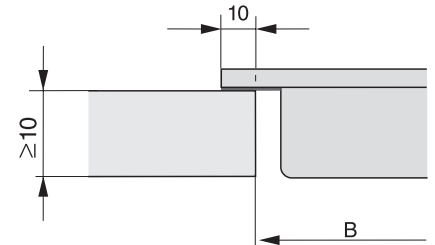

EAN: 4002515836101 / Číslo materiálu: 10681670 / Číslo starého materiálu: 27763250D

Provedení	
SmartLine	•
Design	
Elegantní sklokeramický povrch	•
Instalace se zapuštěním do pracovní desky	•
Barva sklokeramiky	Černá
Instalace bez rámu na pracovní desku	•
1. varná zóna/varná oblast	
Umístění	uprostřed
Druh	Plocha tepanu s indukci
Komfort při obsluze	
Ovládání senzory tlačítky	SmartSelect
Barva zobrazení	Žlutá
Udržování teploty	•
Funkce Stop&Go	•
Funkce Recall	•
Automatické vypínání	•
Individuální možnosti nastavení (např. signální tóny)	•
Ochrana při utírání	•
Kuchyňský budík	•
Komfort při údržbě	
Snadná údržba sklokeramiky	•
Bezpečnost	
Bezpečnostní vypínání	•
Blokovací funkce	•
Zablokování zprovoznění	•
Ochrana proti přehřátí	•
Ukazatel zbytkového tepla	•
Technické údaje	
Rozměry (v x š x h) v mm	60 x 378 x 520
Rozměry v mm (šířka)	378
Rozměry v mm (výška)	60
Rozměry v mm (hloubka)	520
Rozměry výřezu (š x h) při instalaci se zapuštěním do pracovní desky v mm	358/382 x 500/524
Vestavná výška se svorkovnicí v mm	60
Vnitřní rozměr výřezu v mm (šířka) při instalaci se zapuštěním do pracovní desky	358
Vnitřní rozměr výřezu v mm (hloubka) při instalaci se zapuštěním do pracovní desky	500
Hmotnost v kg	8
Vnější rozměr výřezu v mm (šířka) při instalaci se zapuštěním do pracovní desky	382
Vnější rozměr výřezu v mm (hloubka) při instalaci se zapuštěním do pracovní desky	524
Celkový příkon v kW	2,80
Délka elektrického přívodního kabelu v m	1,5
Napětí ve V	220-240
Frekvence v Hz	50-60
Dodávané příslušenství	
Přípojovací kabel	Ano

CS 7632 FL
Prvek SmartLine
s indukčně vyhřívanou plochou tepan Yaki

CS7632FL, flush (installation drawing)

CS7632FL, flush (installation drawing)

CS 7000 FL (Installation drawing)

CS 7000 FL, flush (Installation drawing)