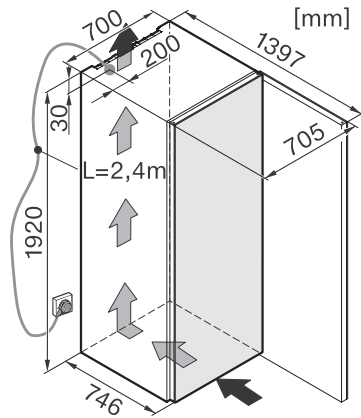

KWT 6834 SGS

Volně stojící vinotéka

se systémem FlexiFrame a SommelierSet pro perfektní přípravu.

KWT6831SG, KWT6832SGS, KWT6833SG,
KWT6834SGS (Installation drawings)