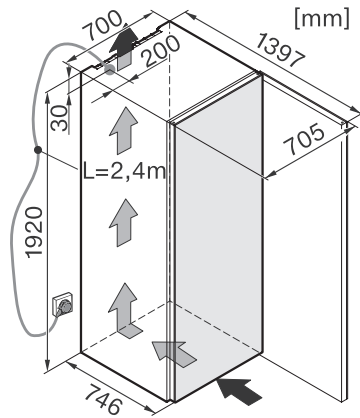

KWT 6834 SGS

Volně stojící vinotéka

se systémem FlexiFrame a SommelierSet pro perfektní přípravu.

KWT6831SG, KWT6832SGS, KWT6833SG,
KWT6834SGS (Installation drawings)