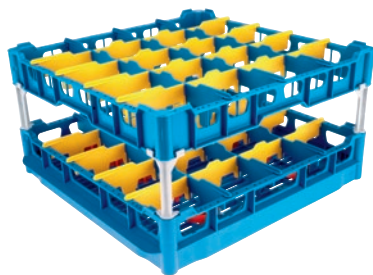

U 645-S

Koš

se šikmými držáky, pro zlepšené mytí a sušení 20 sklenic.

- 20 přihrádky, velikost přihrádek 113 mm x 90 mm mm
- Vybaveno vysokým horním rámem
- Výška 104/206/266, šířka 500 (vč. boků GN 530), hloubka 500 mm
- Včetně sady adaptérů, složené z krátkého a dlouhého adaptéru

EAN: 4002515673577 / Číslo materiálu: 10322520 / Číslo starého materiálu: 67664501D

Produktové zařazení	
Myčky s přívodem čerstvé vody	•
Tankové myčky	•
Tankové myčky, průchozí	•
Zařazení přístroje	
G 8066	•
PG 8067	•
PG 8041	•
PG 8043	•
PG 8045	•
PG 8055	•
PG 8055 U	•
PG 8056	•
PG 8056 U	•
PG 8057 TD	•
PG 8057 TD U	•
PG 8058	•
PG 8058 U	•
PG 8059	•
PG 8059 U	•
PG 8060	•
PG 8061	•
PG 8061 U	•
PG 8165	•
PG 8166	•
PG 8169	•
PG 8172	•
PG 8172 Eco	•
PTD 901	•
PG 8096	•
PG 8096 U	•
PG 8099	•
PG 8099 U	•
PFD 400	•
PFD 400 U	•
PFD 401	•
PFD 401 U	•
PFD 402	•
PFD 402 U	•
PFD 404	•
PFD 404 U	•
PFD 405	•
PFD 405 U	•
PFD 407	•
PFD 407 U	•
PFD 408 U	•
PTD 702	•
PTD 703	•
PTD 704	•

U 645-S

Koš

se šikmými držáky, pro zlepšené mytí a sušení 20 sklenic.

EAN: 4002515673577 / Číslo materiálu: 10322520 / Číslo starého materiálu: 67664501D

Produktová kategorie	
Koš na sklenice	•
Produktové vlastnosti	
Materiál	Plast
Barva	Modrá, Žlutá
Počet přihrádek	20
Šířka přihrádek v mm	113
Délka přihrádek v mm	90
Kapacita	
Sklenice výšky 140–175 mm [počet]	20
Sklenice výšky 200–230 mm [počet]	20
Rozměry a hmotnost	
Vnější rozměr, výška netto v mm	266
Vnější rozměr, šířka netto v mm	500
Vnější rozměr, hloubka netto v mm	500
Vnější rozměr, výška brutto v mm	135
Vnější rozměr, šířka brutto v mm	540
Vnější rozměr, hloubka brutto v mm	540
Hmotnost netto v kg	3,00
Hmotnost brutto v kg	4,00