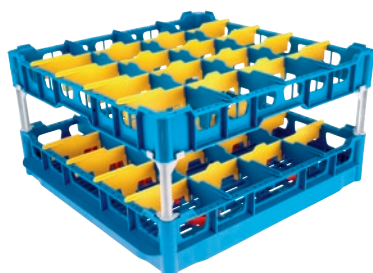

U 645-S

Koš

se šikmými držáky, pro zlepšené mytí a sušení 20 sklenic.

- 20 přihrádky, velikost přihrádek 113 mm x 90 mm mm
- Vybaveno vysokým horním rámem
- Výška 104/206/266, šířka 500 (vč. boků GN 530), hloubka 500 mm
- Včetně sady adaptérů, složené z krátkého a dlouhého adaptéru

EAN: 4002515673577 / Číslo materiálu: 10322520 / Číslo starého materiálu: 67664501D

Produktové zařazení	
Myčky s přívodem čerstvé vody	•
Tankové myčky	•
Tankové myčky, průchozí	•
Zařazení přístroje	
G 8066	•
PG 8067	•
PG 8041	•
PG 8043	•
PG 8045	•
PG 8055	•
PG 8055 U	•
PG 8056	•
PG 8056 U	•
PG 8057 TD	•
PG 8057 TD U	•
PG 8058	•
PG 8058 U	•
PG 8059	•
PG 8059 U	•
PG 8060	•
PG 8061	•
PG 8061 U	•
PG 8165	•
PG 8166	•
PG 8169	•
PG 8172	•
PG 8172 Eco	•
PTD 901	•
PG 8096	•
PG 8096 U	•
PG 8099	•
PG 8099 U	•
PFD 400	•
PFD 400 U	•
PFD 401	•
PFD 401 U	•
PFD 402	•
PFD 402 U	•
PFD 404	•
PFD 404 U	•
PFD 405	•
PFD 405 U	•
PFD 407	•
PFD 407 U	•
PFD 408 U	•
PTD 702	•
PTD 703	•
PTD 704	•

U 645-S

Koš

se šikmými držáky, pro zlepšené mytí a sušení 20 sklenic.

EAN: 4002515673577 / Číslo materiálu: 10322520 / Číslo starého materiálu: 67664501D

Produktová kategorie	
Koš na sklenice	•
Produktové vlastnosti	
Materiál	Plast
Barva	Modrá, Žlutá
Počet přihrádek	20
Šířka přihrádek v mm	113
Délka přihrádek v mm	90
Kapacita	
Sklenice výšky 140–175 mm [počet]	20
Sklenice výšky 200–230 mm [počet]	20
Rozměry a hmotnost	
Vnější rozměr, výška netto v mm	266
Vnější rozměr, šířka netto v mm	500
Vnější rozměr, hloubka netto v mm	500
Vnější rozměr, výška brutto v mm	135
Vnější rozměr, šířka brutto v mm	540
Vnější rozměr, hloubka brutto v mm	540
Hmotnost netto v kg	3,00
Hmotnost brutto v kg	4,00