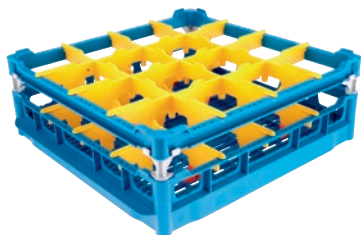

U 634-S

Koš

se šikmými držáky, pro zlepšené mytí a sušení 16 sklenic.

- 16 přihrádky, velikost přihrádek 113 mm x 113 mm mm
- Vybaveno nízkým horním rámem
- Výška 104/173/233, šířka 500 (vč. boků GN 530), hloubka 500 mm
- Včetně sady adaptérů, složené z krátkého a dlouhého adaptéru

EAN: 4002515673560 / Číslo materiálu: 10322510 / Číslo starého materiálu: 67663401D

Produktové zařazení	
Myčky s přívodem čerstvé vody	•
Tankové myčky	•
Tankové myčky, průchozí	•
Zařazení přístroje	
G 8066	•
PG 8067	•
PG 8041	•
PG 8043	•
PG 8045	•
PG 8055	•
PG 8055 U	•
PG 8056	•
PG 8056 U	•
PG 8057 TD	•
PG 8057 TD U	•
PG 8058	•
PG 8058 U	•
PG 8059	•
PG 8059 U	•
PG 8060	•
PG 8061	•
PG 8061 U	•
PG 8165	•
PG 8166	•
PG 8169	•
PG 8172	•
PG 8172 Eco	•
PTD 901	•
PG 8096	•
PG 8096 U	•
PG 8099	•
PG 8099 U	•
PFD 400	•
PFD 400 U	•
PFD 401	•
PFD 401 U	•
PFD 402	•
PFD 402 U	•
PFD 404	•
PFD 404 U	•
PFD 405	•
PFD 405 U	•
PFD 407	•
PFD 407 U	•
PFD 408 U	•
PTD 702	•
PTD 703	•
PTD 704	•

U 634-S

Koš

se šikmými držáky, pro zlepšené mytí a sušení 16 sklenic.

EAN: 4002515673560 / Číslo materiálu: 10322510 / Číslo starého materiálu: 67663401D

Produktová kategorie	
Koš na sklenice	•
Produktové vlastnosti	
Materiál	Plast
Barva	Modrá, Žlutá
Počet přihrádek	16
Šířka přihrádek v mm	113
Délka přihrádek v mm	113
Kapacita	
Sklenice výšky 110–140 mm [počet]	16
Sklenice výšky 175–200 mm [počet]	16
Rozměry a hmotnost	
Vnější rozměr, výška netto v mm	233
Vnější rozměr, šířka netto v mm	500
Vnější rozměr, hloubka netto v mm	500
Vnější rozměr, výška brutto v mm	135
Vnější rozměr, šířka brutto v mm	540
Vnější rozměr, hloubka brutto v mm	540
Hmotnost netto v kg	3,00
Hmotnost brutto v kg	4,00