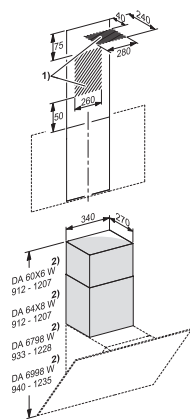

DADC 6000
Nerezový komín
pro alternativní odtah vzduchu nahoru

EAN: 4002515522790 / Číslo materiálu: 09947450 / Číslo starého materiálu: 28996355D

- pro DA 60x6 W, DA 679x W
- Flexibilní výška komínu 365-660 mm
- Šířka komínu 340 mm
- Hloubka komínu 270 mm
- Včetně materiálu k upevnění ke stěně

DADC 6000

Nerezový komín

pro alternativní odtah vzduchu nahoru

DADC6000 (Installation drawing)