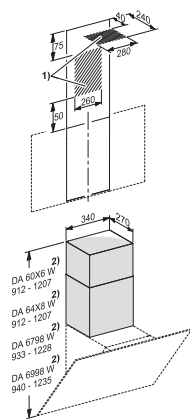

DADC 6000  
Nerezový komín  
pro alternativní odtah vzduchu nahoru

EAN: 4002515522790 / Číslo materiálu: 09947450 / Číslo starého materiálu: 28996355D

- pro DA 60x6 W, DA 679x W
- Flexibilní výška komínu 365-660 mm
- Šířka komínu 340 mm
- Hloubka komínu 270 mm
- Včetně materiálu k upevnění ke stěně

DADC 6000

Nerezový komín

pro alternativní odtah vzduchu nahoru

DADC6000 (Installation drawing)