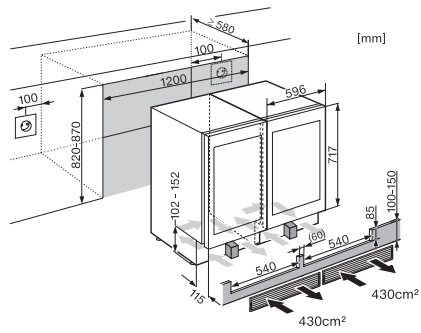

KSK 6300

Sada Side-by-Side

pro vysoce kvalitní kombinaci podstavných vinoték Side-by-Side.

EAN: 4002515426845 / Číslo materiálu: 09799630 / Číslo starého materiálu: 36996062EU1

### Sada Side-by-Side

pro vysoce kvalitní kombinaci podstavných vinoték Side-by-Side.

KWT6312UGS, KWT6322UG, KWT6322UG-1, KSK6300,  
Side by Side (installation drawing)