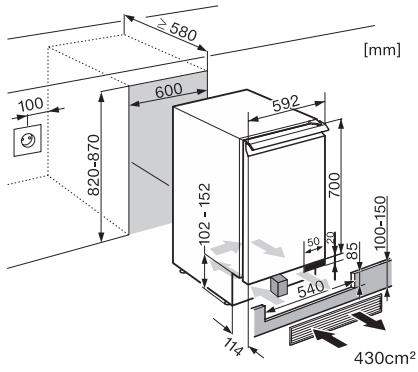

EAN: 4002515397282 / Číslo materiálu: 09764980 / Číslo starého materiálu: 36632100EU1

Kategorie přístrojů	
Vinotéka	•
Provedení	
Vestavný přístroj	•
Integrovaný vestavný přístroj	•
Podstavný přístroj	•
Závěs dvířek	vpravo
Závěs dvířek měnitelný	•
Design	
Barva čelní stěny	Skleněná dvířka / rukojeť
Osvětlení zóny pro víno	LED osvětlení
Komfort při obsluze	
DynaCool	•
Počet dřevěných roštů	3
Uložení s minimálními vibracemi	•
Řídicí jednotka	
Konceptce ovládání	TouchControl
Nezávislá regulace teploty chladicí a mrazicí zóny	Ne
Počet teplotních zón	2
Minimálně nastavitelný rozsah teplot ve °C	5
Maximálně nastavitelný rozsah teplot ve °C	20
Hospodárnost a udržitelnost	
Třída energetické účinnosti (A–G)	G
Roční spotřeba energie v kWh	141,62
Spotřeba energie za 24 h v kWh	0,38
Bezpečnost	
Blokovací funkce	•
Akustický alarm při otevřených dvířkách	•
Akustický alarm při změně teploty	•
Technické údaje	
Minimální šířka výklenku v mm	600
Maximální šířka výklenku v mm	600
Minimální výška výklenku v mm	820
Maximální výška výklenku v mm	870
Hloubka výklenku v mm	580
Šířka přístroje v mm	597
Výška přístroje v mm	819
Hloubka přístroje v mm	575
Hmotnost v kg	48,0
Klimatická třída	N
Chladicí zóna v l	94
Zóna pro víno v litrech	94
Celkový užitečný objem v l	94
Počet lahví na víno o objemu 0,75 l	34 lahví
Doba skladování při poruše v h	0
Třída úrovně emisí hluku (A–D)	C
Úroveň emisí hluku v dB(A) re 1 pW	38
Spotřeba energie v miliampérech (mA)	800
Napětí ve V	220-240
Jištění v A	10

KWT 6321 UG
 Podstavná vinotéka
 pro perfektní uskladnění ve 2 zónách, s aktivním uhlíkovým filtrem a DynaCool

KWT6321UG (installatin drawing)

KWT6321UG, Side by Side (installation drawing)

KWT6321UG, Interior dimensions (Installation drawings)