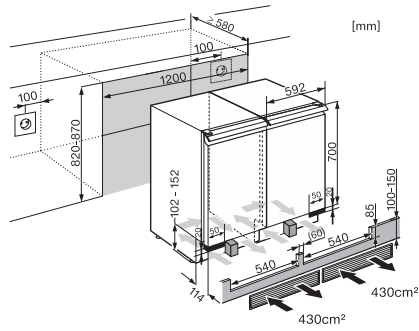

EAN: 4002515397282 / Číslo materiálu: 09764980 / Číslo starého materiálu: 36632100EU1

Kategorie přístrojů	
Vinotéka	•
Provedení	
Vestavný přístroj	•
Integrovaný vestavný přístroj	•
Podstavný přístroj	•
Závěs dvířek	vpravo
Závěs dvířek měnitelný	•
Design	
Barva čelní stěny	Skleněná dvířka / rukojeť
Osvětlení zóny pro víno	LED osvětlení
Komfort při obsluze	
DynaCool	•
Počet dřevěných roštů	3
Uložení s minimálními vibracemi	•
Řídicí jednotka	
Konceptce ovládání	TouchControl
Nezávislá regulace teploty chladicí a mrazicí zóny	Ne
Počet teplotních zón	2
Minimálně nastavitelný rozsah teplot ve °C	5
Maximálně nastavitelný rozsah teplot ve °C	20
Hospodárnost a udržitelnost	
Třída energetické účinnosti (A–G)	G
Roční spotřeba energie v kWh	141,62
Spotřeba energie za 24 h v kWh	0,38
Bezpečnost	
Blokovací funkce	•
Akustický alarm při otevřených dvířkách	•
Akustický alarm při změně teploty	•
Technické údaje	
Minimální šířka výklenku v mm	600
Maximální šířka výklenku v mm	600
Minimální výška výklenku v mm	820
Maximální výška výklenku v mm	870
Hloubka výklenku v mm	580
Šířka přístroje v mm	597
Výška přístroje v mm	819
Hloubka přístroje v mm	575
Hmotnost v kg	48,0
Klimatická třída	N
Chladicí zóna v l	94
Zóna pro víno v litrech	94
Celkový užitečný objem v l	94
Počet lahví na víno o objemu 0,75 l	34 lahví
Doba skladování při poruše v h	0
Třída úrovně emisí hluku (A–D)	C
Úroveň emisí hluku v dB(A) re 1 pW	38
Spotřeba energie v miliampérech (mA)	800
Napětí ve V	220-240
Jištění v A	10

KWT 6321 UG
 Podstavná vinotéka
 pro perfektní uskladnění ve 2 zónách, s aktivním uhlíkovým filtrem a DynaCool

KWT6321UG (installatin drawing)

KWT6321UG, Side by Side (installation drawing)

KWT6321UG, Interior dimensions (Installation drawings)