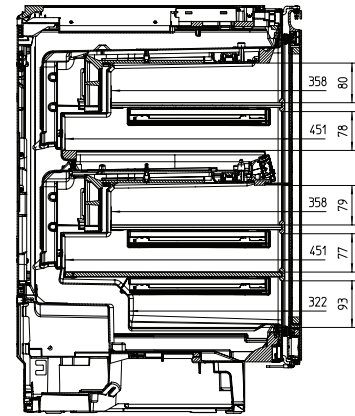

EAN: 4002515397282 / Číslo materiálu: 09764980 / Číslo starého materiálu: 36632100EU1

Kategorie přístrojů	
Vinotéka	•
Provedení	
Vestavný přístroj	•
Integrovaný vestavný přístroj	•
Podstavný přístroj	•
Závěs dvířek	vpravo
Závěs dvířek měnitelný	•
Design	
Barva čelní stěny	Skleněná dvířka / rukojeť
Osvětlení zóny pro víno	LED osvětlení
Komfort při obsluze	
DynaCool	•
Počet dřevěných roštů	3
Uložení s minimálními vibracemi	•
Řídicí jednotka	
Konceptce ovládání	TouchControl
Nezávislá regulace teploty chladicí a mrazicí zóny	Ne
Počet teplotních zón	2
Minimálně nastavitelný rozsah teplot ve °C	5
Maximálně nastavitelný rozsah teplot ve °C	20
Hospodárnost a udržitelnost	
Třída energetické účinnosti (A–G)	G
Roční spotřeba energie v kWh	141,62
Spotřeba energie za 24 h v kWh	0,38
Bezpečnost	
Blokovací funkce	•
Akustický alarm při otevřených dvířkách	•
Akustický alarm při změně teploty	•
Technické údaje	
Minimální šířka výklenku v mm	600
Maximální šířka výklenku v mm	600
Minimální výška výklenku v mm	820
Maximální výška výklenku v mm	870
Hloubka výklenku v mm	580
Šířka přístroje v mm	597
Výška přístroje v mm	819
Hloubka přístroje v mm	575
Hmotnost v kg	48,0
Klimatická třída	N
Chladicí zóna v l	94
Zóna pro víno v litrech	94
Celkový užitečný objem v l	94
Počet lahví na víno o objemu 0,75 l	34 lahví
Doba skladování při poruše v h	0
Třída úrovně emisí hluku (A–D)	C
Úroveň emisí hluku v dB(A) re 1 pW	38
Spotřeba energie v miliampérech (mA)	800
Napětí ve V	220-240
Jištění v A	10

KWT 6321 UG
 Podstavná vinotéka
 pro perfektní uskladnění ve 2 zónách, s aktivním uhlíkovým filtrem a DynaCool

KWT6321UG (installatin drawing)

KWT6321UG, Side by Side (installation drawing)

KWT6321UG, Interior dimensions (Installation drawings)